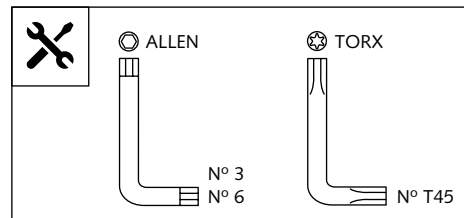

CARENABRÍS PARA - WINDSHIELD FOR - WINDSCHUTZSCHEIBE FÜR KTM 125-390 DUKE '17-

Ref.: 9514

ID	PIEZA / PART	DESCRIPCIÓN	DESCRIPTION	QTY	REF.
1		Cúpula	Screen	1	10797F/W/H/N/TM3
2		Soporte metálico derecho (R)	Right metal support (R)	1	SOPOR-2P-5-9514
3		Soporte metálico izquierdo (L)	Left metal support (L)	1	SOPOR-2P-5-9514
4		Tornillo Allen ISO 7380 M5x16 (negro)	M5x16 ISO7380 Allen screw (black)	4	TORNI-I7380-493
5		Silentblock M5	M5 silentblock	4	SILENBTM5-046/1
6		Tapón tornillo M5 ISO 7380	Tapón tornillo M5 ISO 7380	4	TAPON-----85
7		Arandela de nylon M5x1	M5x1 nylon washer	4	ARNV0000000245
8		Tornillo Allen DIN 912 M8x45	M8X45 DIN 912 Allen screw	2	TORNI-AD912-508
9		Casquillo Ø8,5xØ14x15	Ø8,5xØ14x15 arrowhead	2	CASQUI81415-101
10		Tornillo Allen ISO 7380 M5x25Ø11	ISO 7380 M5x25Ø11 Allen screw	2	TORNI-I7380-766
11		Casquillo Ø8,5xØ14x6	Ø8,5xØ14x6 arrowhead	2	CASQUI-----208

CARENABRÍS PARA - WINDSHIELD FOR - WINDSCHUTZSCHEIBE FÜR KTM 125-390 DUKE '17-

INSTRUCCIONES DE MONTAJE - MOUNTING INSTRUCTIONS - MONTAGEANLEITUNG