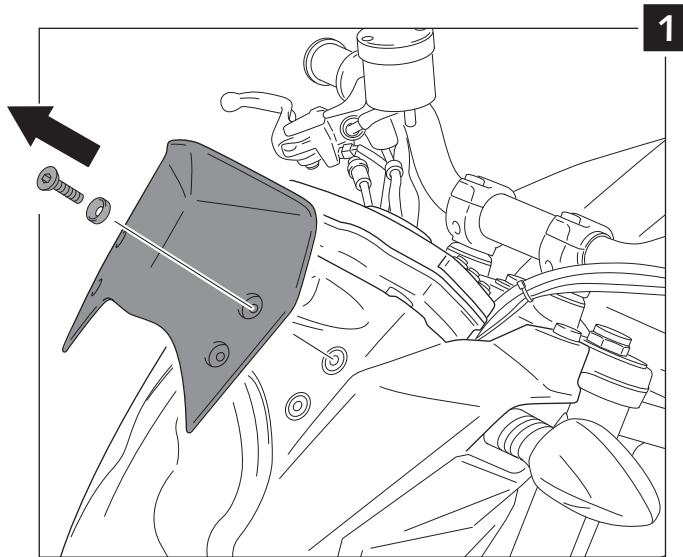

MOTOPLASTIC, S.A.

Molí de la sal, 1 - 08403 Granollers (Barcelona) SPAIN

Tel. 34 93 849 06 33 - Fax 34 93 849 09 88

info@puig.tv

www.puig.tv

INSTRUCCIONES DE MONTAJE - MOUNTING INSTRUCTIONS

CARENABRÍS ADAPTABLE A - WINDSHIELD ADAPTABLE TO KTM 990 SUPER DUKE /R '07 - '13

Ref.: 4942

ID.	DESCRIPCIÓN	DESCRIPTION	QTY.
1	 Pantalla	Screen	1
2	 Tornillo especial M5x13 + rosca interior M5x8	Special screw M5x13 + interior thread M5x8	4
3	 Casquillo con valona (se suministra montado en la pieza nº1)	Bush with flange (supplied fitted to Part No.1)	4
4	 Tornillo allen M5x16 ISO 7380	M5x16 ISO 7380 allen screw	4
5	 Arandela metálica negra Ø int. 5,25 x Ø ext. 15x1,5	Ø inner 5,25 x Ø outer 15x1,5 black metal washer	4
6	 Silentblock (se suministra montado en la pieza nº1)	Well nut (supplied fitted to Part No.1)	4
7	 Tapón tornillo M5 ISO 7380	M5 ISO 7380 screw cap	4