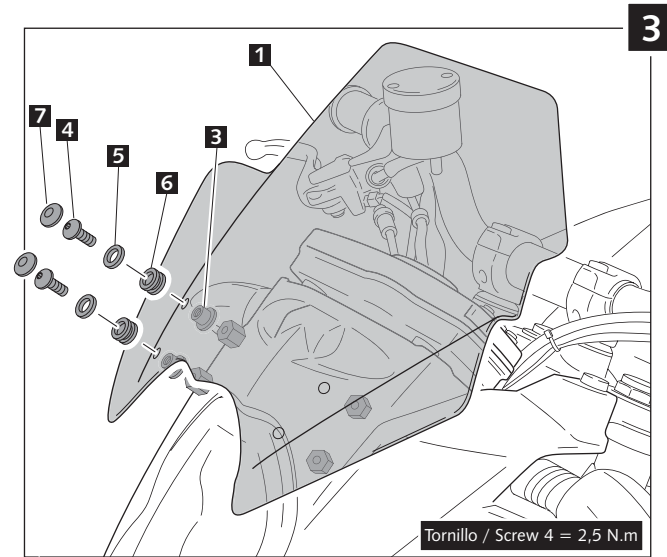

MOTOPLASTIC, S.A.

Molí de la sal, 1 - 08403 Granollers (Barcelona) SPAIN

Tel. 34 93 849 06 33 - Fax 34 93 849 09 88

info@puig.tv

www.puig.tv

INSTRUCCIONES DE MONTAJE - MOUNTING INSTRUCTIONS

CARENABRÍS ADAPTABLE A - WINDSHIELD ADAPTABLE TO KTM 990 SUPER DUKE /R '07 - '13

Ref.: 4942

ID.	DESCRIPCIÓN	DESCRIPTION	QTY.
1	 Pantalla	Screen	1
2	 Tornillo especial M5x13 + rosca interior M5x8	Special screw M5x13 + interior thread M5x8	4
3	 Casquillo con valona (se suministra montado en la pieza nº1)	Bush with flange (supplied fitted to Part No.1)	4
4	 Tornillo allen M5x16 ISO 7380	M5x16 ISO 7380 allen screw	4
5	 Arandela metálica negra Ø int. 5,25 x Ø ext. 15x1,5	Ø inner 5,25 x Ø outer 15x1,5 black metal washer	4
6	 Silentblock (se suministra montado en la pieza nº1)	Well nut (supplied fitted to Part No.1)	4
7	 Tapón tornillo M5 ISO 7380	M5 ISO 7380 screw cap	4