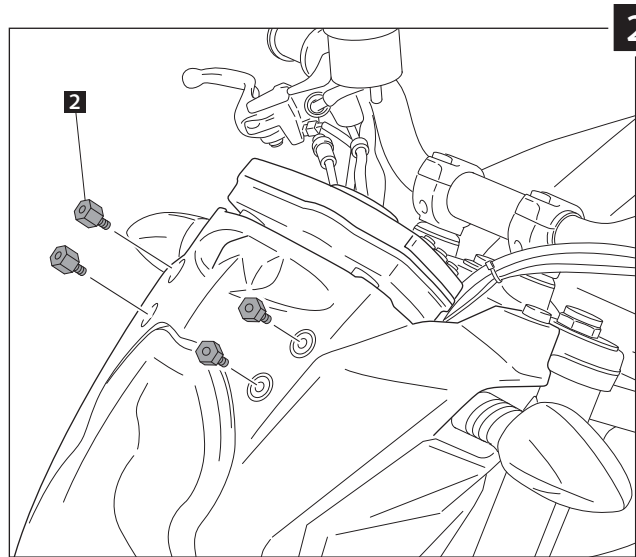

MOTOPLASTIC, S.A.

Molí de la sal, 1 - 08403 Granollers (Barcelona) SPAIN

Tel. 34 93 849 06 33 - Fax 34 93 849 09 88

info@puig.tv

www.puig.tv

INSTRUCCIONES DE MONTAJE - MOUNTING INSTRUCTIONS

CARENABRÍS ADAPTABLE A - WINDSHIELD ADAPTABLE TO KTM 990 SUPER DUKE /R '07 - '13

Ref.: 4942

ID.	DESCRIPCIÓN	DESCRIPTION	QTY.
1	 Pantalla	Screen	1
2	 Tornillo especial M5x13 + rosca interior M5x8	Special screw M5x13 + interior thread M5x8	4
3	 Casquillo con valona (se suministra montado en la pieza nº1)	Bush with flange (supplied fitted to Part No.1)	4
4	 Tornillo allen M5x16 ISO 7380	M5x16 ISO 7380 allen screw	4
5	 Arandela metálica negra Ø int. 5,25 x Ø ext. 15x1,5	Ø inner 5,25 x Ø outer 15x1,5 black metal washer	4
6	 Silentblock (se suministra montado en la pieza nº1)	Well nut (supplied fitted to Part No.1)	4
7	 Tapón tornillo M5 ISO 7380	M5 ISO 7380 screw cap	4