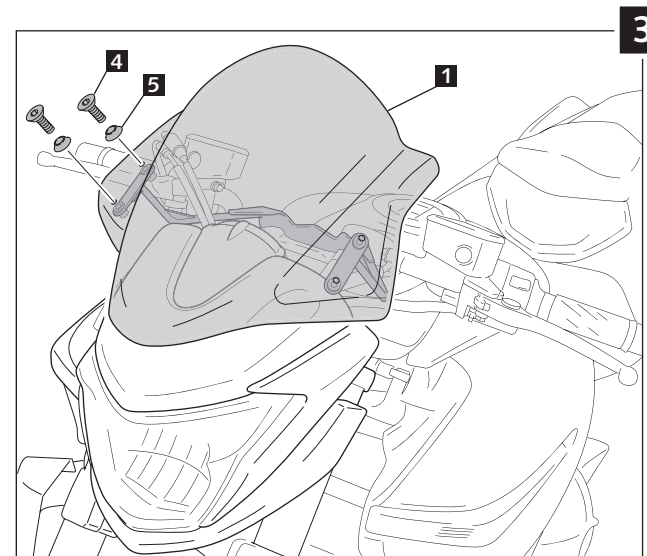

MOTOPLASTIC, S.A.

Molí de la sal, 1 - 08403 Granollers (Barcelona) SPAIN

Tel. 34 93 849 06 33 - Fax 34 93 849 09 88

info@puig.tv

www.puig.tv

INSTRUCCIONES DE MONTAJE - MOUNTING INSTRUCTIONS

CARENABRÍS ADAPTABLE A - WINDSHIELD ADAPTABLE TO SUZUKI B-KING

Ref.: 4630

ID.		DESCRIPCIÓN	DESCRIPTION	QTY.
1		Pantalla	Screen	1
2		Soporte metálico	Metal support	1
3		Silemblock M6 (se suministra montado en la pieza nº2)	M6 well nut (supplied already mounted on the piece nº2)	4
4		Tornillo Allen M6x20 DIN 7991	M6x20 DIN 7991 allen screw	4
5		Arandela cónica plástico Ø20	Ø20 plastic washer	4
6		Tornillo hexagonal M8x45 DIN 931	M8x45 DIN 931 hexagonal screw	2
7		Casquillo Ø int. 9 x Ø ext. 13 x12	Arrowhead Ø inner 9 x Ø outer 13 x12	2
8		Caperuza plana M8	M8 nut cover	2
9		Arandela metálica Ø8	Ø8 metal washer	2