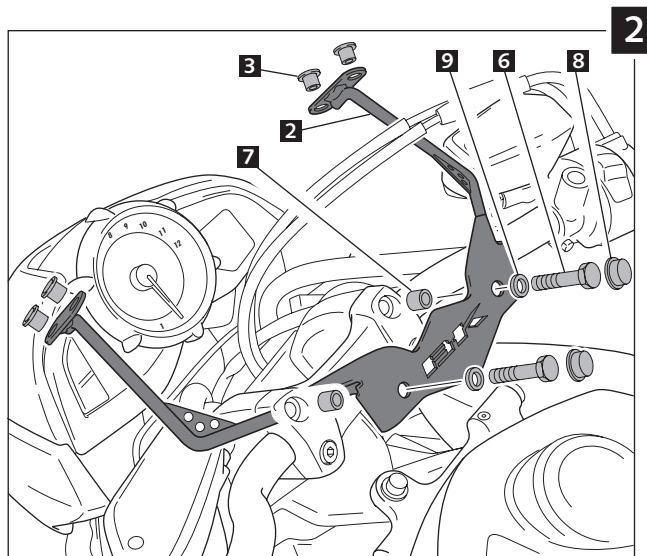

MOTOPLASTIC, S.A.

Molí de la sal, 1 - 08403 Granollers (Barcelona) SPAIN

Tel. 34 93 849 06 33 - Fax 34 93 849 09 88

info@puig.tv

www.puig.tv

INSTRUCCIONES DE MONTAJE - MOUNTING INSTRUCTIONS

CARENABRÍS ADAPTABLE A - WINDSHIELD ADAPTABLE TO SUZUKI B-KING

Ref.: 4630

ID.		DESCRIPCIÓN	DESCRIPTION	QTY.
1		Pantalla	Screen	1
2		Soporte metálico	Metal support	1
3		Silemblock M6 (se suministra montado en la pieza nº2)	M6 well nut (supplied already mounted on the piece nº2)	4
4		Tornillo Allen M6x20 DIN 7991	M6x20 DIN 7991 allen screw	4
5		Arandela cónica plástico Ø20	Ø20 plastic washer	4
6		Tornillo hexagonal M8x45 DIN 931	M8x45 DIN 931 hexagonal screw	2
7		Casquillo Ø int. 9 x Ø ext. 13 x12	Arrowhead Ø inner 9 x Ø outer 13 x12	2
8		Caperuza plana M8	M8 nut cover	2
9		Arandela metálica Ø8	Ø8 metal washer	2