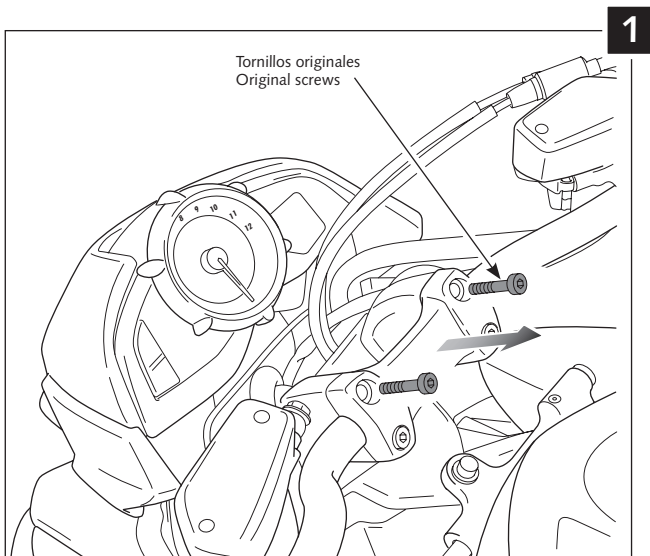

MOTOPLASTIC, S.A.

Molí de la sal, 1 - 08403 Granollers (Barcelona) SPAIN

Tel. 34 93 849 06 33 - Fax 34 93 849 09 88

info@puig.tv

www.puig.tv

INSTRUCCIONES DE MONTAJE - MOUNTING INSTRUCTIONS

CARENABRÍS ADAPTABLE A - WINDSHIELD ADAPTABLE TO SUZUKI B-KING

Ref.: 4630

ID.		DESCRIPCIÓN	DESCRIPTION	QTY.
1		Pantalla	Screen	1
2		Soporte metálico	Metal support	1
3		Silemblock M6 (se suministra montado en la pieza nº2)	M6 well nut (supplied already mounted on the piece nº2)	4
4		Tornillo Allen M6x20 DIN 7991	M6x20 DIN 7991 allen screw	4
5		Arandela cónica plástico Ø20	Ø20 plastic washer	4
6		Tornillo hexagonal M8x45 DIN 931	M8x45 DIN 931 hexagonal screw	2
7		Casquillo Ø int. 9 x Ø ext. 13 x12	Arrowhead Ø inner 9 x Ø outer 13 x12	2
8		Caperuza plana M8	M8 nut cover	2
9		Arandela metálica Ø8	Ø8 metal washer	2