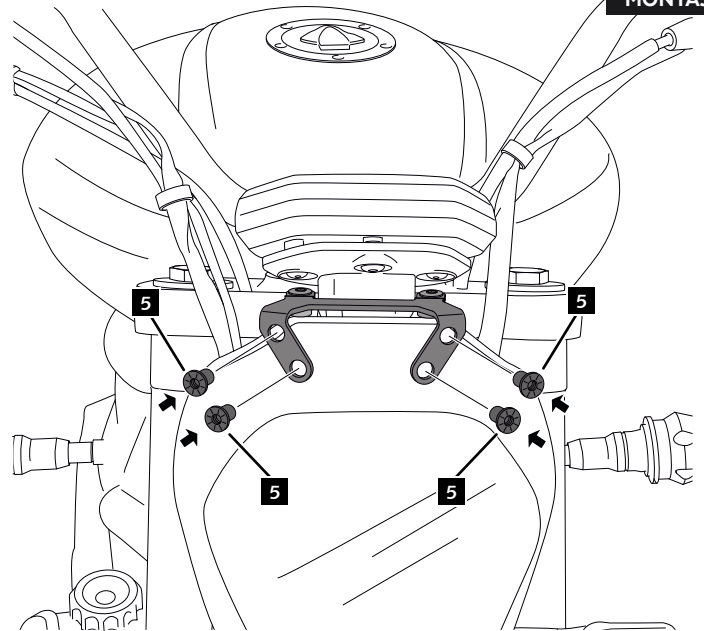

5

ASSEMBLY
MONTAJE