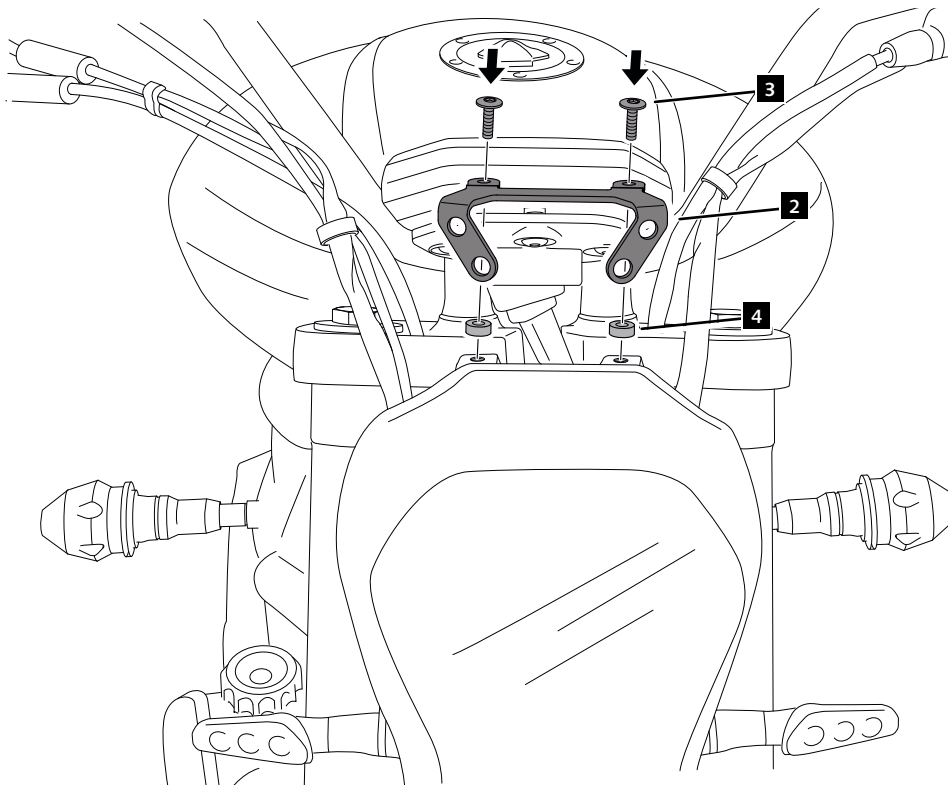

BENELLI 502C '19-

MOUNTING INSTRUCTIONS

REF 3690

WINDSHIELD NEW GENERATION SPORT

ID.	PIEZA/PART	DESCRIPCIÓN	DESCRIPTION	QTY.	REF.:
1		Cúpula SPORT	SPORT Screen	1	3690F/H/N/WM3
2		Soporte	Support	1	SOPORIP3---3690
3		Tornillo allen M6x25 Ø14 ISO 7380	M6x25 Ø14 ISO 7380 allen screw	2	TORNI-I7380-405
4		Casquillo Ø13 x Ø8,5 x 3,5	Ø13 x Ø8,5 x 3,5 arrowhead	2	CASQUI-----775
5		Silentblock M5	M5 silentblock	4	SILENBTM5-046/1
6		Arandela nylon M5x1	M5x1 nylon washer	4	ARNV0000000245
7		Tornillo allen M5x16 Ø11 ISO 7380	M5x16 Ø11 ISO 7380 allen screw	4	TORNI-I7380-493
8		Tapón tornillo M5 ISO 7380	M5 ISO 7380 screw cap	4	TAPON-----85

BENELLI 502C '19-

INSTRUCCIONES DE MONTAJE - MOUNTING INSTRUCTIONS - MONTAGEANLEITUNG

1

A Tornillería original
Original screws

DISASSEMBLY
DESMONTAJE

2

B Tornillería original
Original screws

DISASSEMBLY
DESMONTAJE

3

ASSEMBLY
MONTAJE

BENELLI 502C '19-

INSTRUCCIONES DE MONTAJE - MOUNTING INSTRUCTIONS - MONTAGEANLEITUNG

4

ASSEMBLY
MONTAJE

A Tornillería original
Original screws

5