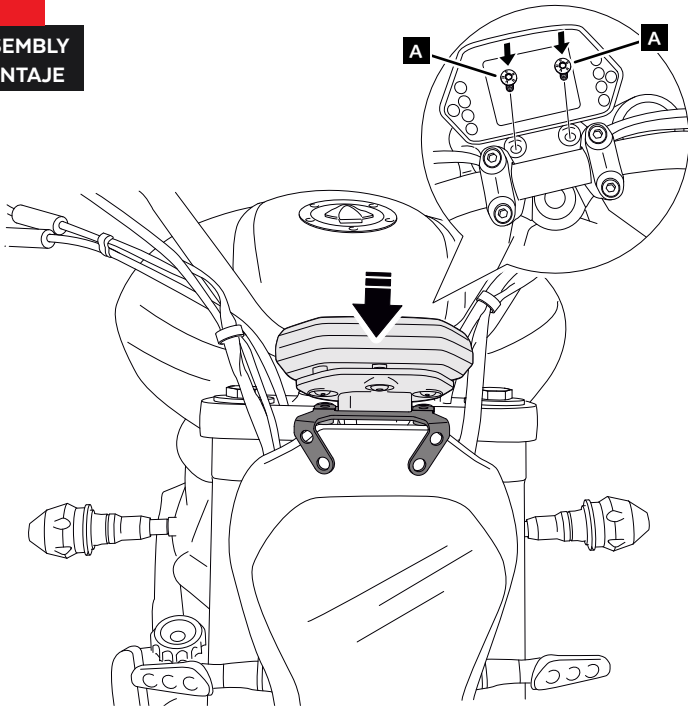

BENELLI 502C '19-

MOUNTING INSTRUCTIONS

REF 3690

WINDSHIELD NEW GENERATION SPORT

ID.	PIEZA/PART	DESCRIPCIÓN	DESCRIPTION	QTY.	REF.:
1		Cúpula SPORT	SPORT Screen	1	3690F/H/N/WM3
2		Soporte	Support	1	SOPORIP3---3690
3		Tornillo allen M6x25 Ø14 ISO 7380	M6x25 Ø14 ISO 7380 allen screw	2	TORNI-I7380-405
4		Casquillo Ø13 x Ø8,5 x 3,5	Ø13 x Ø8,5 x 3,5 arrowhead	2	CASQUI-----775
5		Silentblock M5	M5 silentblock	4	SILENBTM5-046/1
6		Arandela nylon M5x1	M5x1 nylon washer	4	ARNV0000000245
7		Tornillo allen M5x16 Ø11 ISO 7380	M5x16 Ø11 ISO 7380 allen screw	4	TORNI-I7380-493
8		Tapón tornillo M5 ISO 7380	M5 ISO 7380 screw cap	4	TAPON-----85

BENELLI 502C '19-

INSTRUCCIONES DE MONTAJE - MOUNTING INSTRUCTIONS - MONTAGEANLEITUNG

1

A Tornillería original
Original screws

DISASSEMBLY
DESMONTAJE

2

B Tornillería original
Original screws

DISASSEMBLY
DESMONTAJE

3

ASSEMBLY
MONTAJE

BENELLI 502C '19-

INSTRUCCIONES DE MONTAJE - MOUNTING INSTRUCTIONS - MONTAGEANLEITUNG

4

ASSEMBLY
MONTAJE

A Tornillería original
Original screws

5