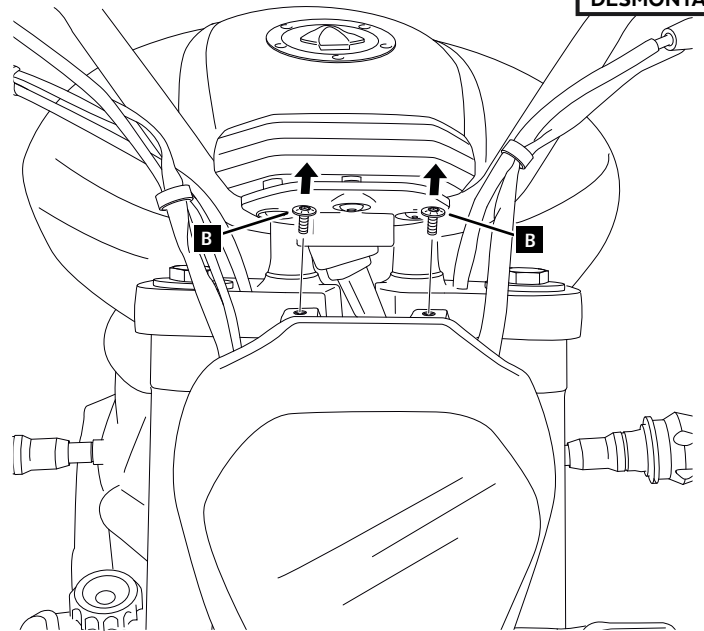

BENELLI 502C '19-

MOUNTING INSTRUCTIONS

REF 3690

WINDSHIELD NEW GENERATION SPORT

ID.	PIEZA/PART	DESCRIPCIÓN	DESCRIPTION	QTY.	REF.:
1		Cúpula SPORT	SPORT Screen	1	3690F/H/N/WM3
2		Soporte	Support	1	SOPORIP3---3690
3		Tornillo allen M6x25 Ø14 ISO 7380	M6x25 Ø14 ISO 7380 allen screw	2	TORNI-I7380-405
4		Casquillo Ø13 x Ø8,5 x 3,5	Ø13 x Ø8,5 x 3,5 arrowhead	2	CASQUI-----775
5		Silentblock M5	M5 silentblock	4	SILENBTM5-046/1
6		Arandela nylon M5x1	M5x1 nylon washer	4	ARNV0000000245
7		Tornillo allen M5x16 Ø11 ISO 7380	M5x16 Ø11 ISO 7380 allen screw	4	TORNI-I7380-493
8		Tapón tornillo M5 ISO 7380	M5 ISO 7380 screw cap	4	TAPON-----85

BENELLI 502C '19-

INSTRUCCIONES DE MONTAJE - MOUNTING INSTRUCTIONS - MONTAGEANLEITUNG

1

A Tornillería original
Original screws

DISASSEMBLY
DESMONTAJE

2

B Tornillería original
Original screws

DISASSEMBLY
DESMONTAJE

3

ASSEMBLY
MONTAJE

BENELLI 502C '19-

INSTRUCCIONES DE MONTAJE - MOUNTING INSTRUCTIONS - MONTAGEANLEITUNG

4

ASSEMBLY
MONTAJE

A Tornillería original
Original screws

5