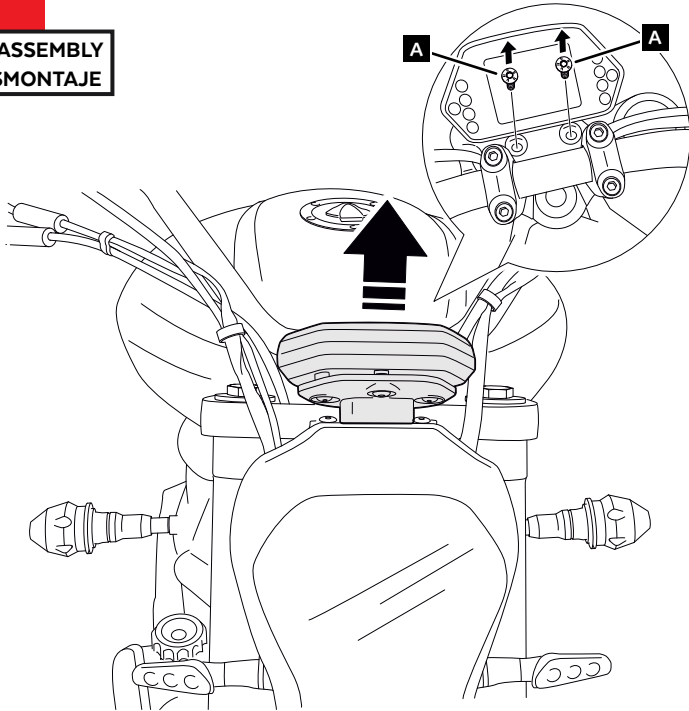

BENELLI 502C '19-

MOUNTING INSTRUCTIONS

REF 3690

WINDSHIELD NEW GENERATION SPORT

ID.	PIEZA/PART	DESCRIPCIÓN	DESCRIPTION	QTY.	REF.:
1		Cúpula SPORT	SPORT Screen	1	3690F/H/N/WM3
2		Soporte	Support	1	SOPORIP3---3690
3		Tornillo allen M6x25 Ø14 ISO 7380	M6x25 Ø14 ISO 7380 allen screw	2	TORNI-I7380-405
4		Casquillo Ø13 x Ø8,5 x 3,5	Ø13 x Ø8,5 x 3,5 arrowhead	2	CASQUI-----775
5		Silentblock M5	M5 silentblock	4	SILENBTM5-046/1
6		Arandela nylon M5x1	M5x1 nylon washer	4	ARNV0000000245
7		Tornillo allen M5x16 Ø11 ISO 7380	M5x16 Ø11 ISO 7380 allen screw	4	TORNI-I7380-493
8		Tapón tornillo M5 ISO 7380	M5 ISO 7380 screw cap	4	TAPON-----85

BENELLI 502C '19-

INSTRUCCIONES DE MONTAJE - MOUNTING INSTRUCTIONS - MONTAGEANLEITUNG

1

A Tornillería original
Original screws

DISASSEMBLY
DESMONTAJE

2

B Tornillería original
Original screws

DISASSEMBLY
DESMONTAJE

3

ASSEMBLY
MONTAJE

BENELLI 502C '19-

INSTRUCCIONES DE MONTAJE - MOUNTING INSTRUCTIONS - MONTAGEANLEITUNG

4

ASSEMBLY
MONTAJE

A Tornillería original
Original screws

5