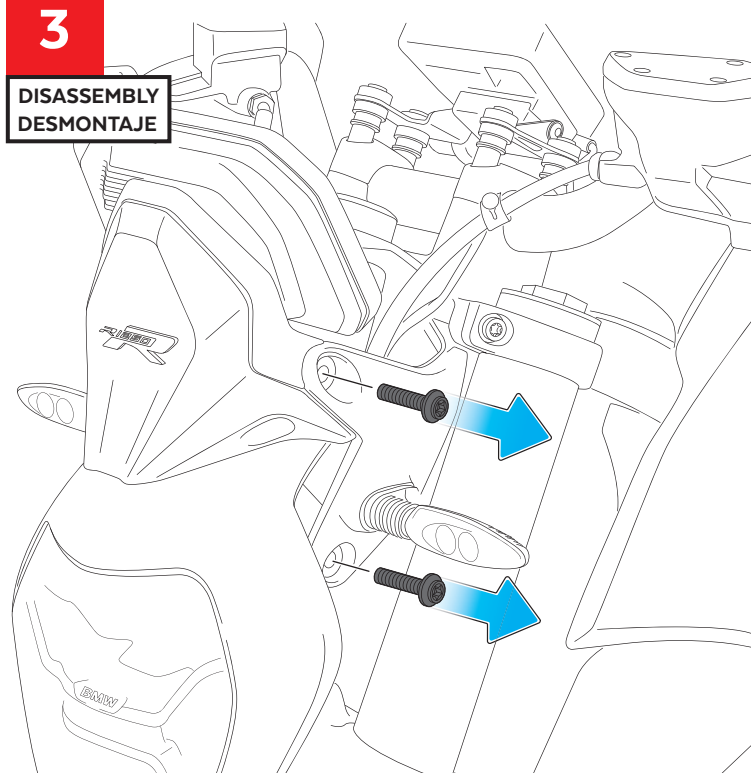

## M O U N T I N G I N S T R U C T I O N S

REF 3624

WINDSHIELD NEW GENERATION SPORT

TORX  
T25  
T40

ALLEN  
Nº 3  
Nº 6

ID	PIEZA/PART	DESCRIPCIÓN	DESCRIPTION	QTY	REF
1		Cúpula sport	Sport Screen	1	3623F/H/N/WM3
2		Soporte metálico derecho (R)	Right metal support (R)	1	SOPOR2P2-R-3625
3		Soporte metálico izquierdo (L)	Left metal support (L)	1	SOPOR2P2-L-3625
4		Tornillo M8x30 DIN912	M8x30 DIN912 Allen screw	2	TORNI-D912-575
5		Casquillo Ø8,5x Ø14x 12	Ø8,5x Ø14x 12 arrowhead	2	CASQUI-----0083
6		Tornillo M8x55 DIN912	M8x55 DIN912 Allen screw	2	TORNI-D912--631
7		Casquillo Ø8,5x Ø14x 30	Ø8,5x Ø14x 30 arrowhead	2	CASQUI-----149
8		Silentblock Ø9 x Ø6 x8mm	Ø9 x Ø6 x8mm silentblock	4	AROPASACABLES-3
9		Casquillo con valona Ø12xØ6,8x7,3	Ø12xØ6,8x7,3 bush with flange	4	CASQUI-1A---750
10		Tornillo M5x16 Ø11 ISO 7380	M5x16 Ø11 ISO 7380 Allen screw	4	TORNI-I7380-493
11		Tapón tornillo M5 ISO 7380	M5 ISO 7380 Allen cap screw	4	TAPON-----85

# BMW R1250R '19-

INSTRUCCIONES DE MONTAJE - MOUNTING INSTRUCTIONS - MONTAGEANLEITUNG

**1**

DISASSEMBLY  
DESMONTAJE

**2**

ASSEMBLY  
MONTAJE

**3**

DISASSEMBLY  
DESMONTAJE

**4**

ASSEMBLY  
MONTAJE