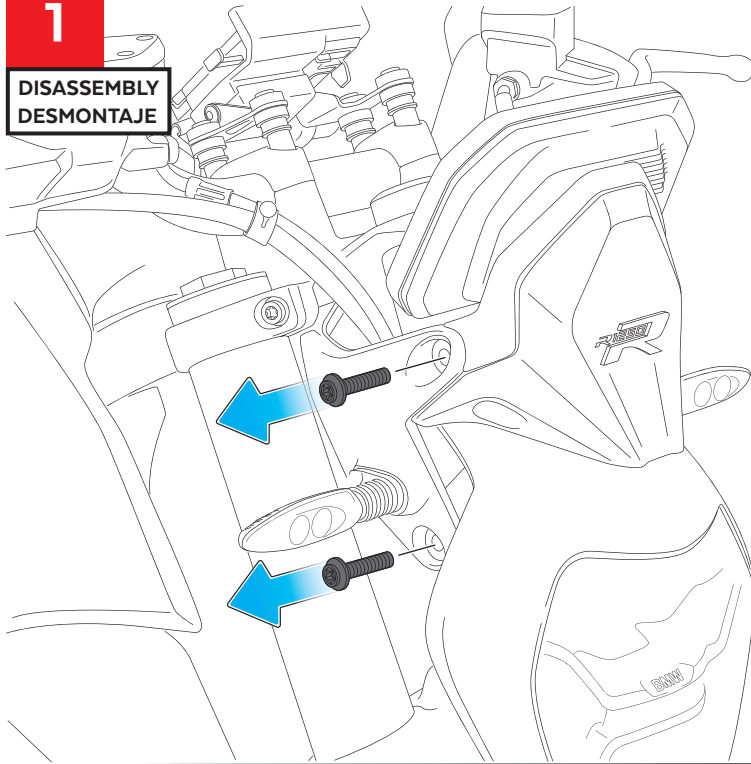

BMW R1250R '19-

INSTRUCCIONES DE MONTAJE - MOUNTING INSTRUCTIONS - MONTAGEANLEITUNG

1

DISASSEMBLY
DESMONTAJE