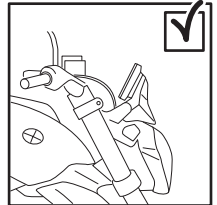

## M O U N T I N G I N S T R U C T I O N S

REF 3624

WINDSHIELD NEW GENERATION SPORT

TORX  
T25  
T40

ALLEN  
Nº 3  
Nº 6

ID	PIEZA/PART	DESCRIPCIÓN	DESCRIPTION	QTY	REF
1		Cúpula sport	Sport Screen	1	3623F/H/N/WM3
2		Soporte metálico derecho (R)	Right metal support (R)	1	SOPOR2P2-R-3625
3		Soporte metálico izquierdo (L)	Left metal support (L)	1	SOPOR2P2-L-3625
4		Tornillo M8x30 DIN912	M8x30 DIN912 Allen screw	2	TORNI-D912-575
5		Casquillo Ø8,5x Ø14x 12	Ø8,5x Ø14x 12 arrowhead	2	CASQUI-----0083
6		Tornillo M8x55 DIN912	M8x55 DIN912 Allen screw	2	TORNI-D912--631
7		Casquillo Ø8,5x Ø14x 30	Ø8,5x Ø14x 30 arrowhead	2	CASQUI-----149
8		Silentblock Ø9 x Ø6 x8mm	Ø9 x Ø6 x8mm silentblock	4	AROPASACABLES-3
9		Casquillo con valona Ø12xØ6,8x7,3	Ø12xØ6,8x7,3 bush with flange	4	CASQUI-1A---750
10		Tornillo M5x16 Ø11 ISO 7380	M5x16 Ø11 ISO 7380 Allen screw	4	TORNI-I7380-493
11		Tapón tornillo M5 ISO 7380	M5 ISO 7380 Allen cap screw	4	TAPON-----85