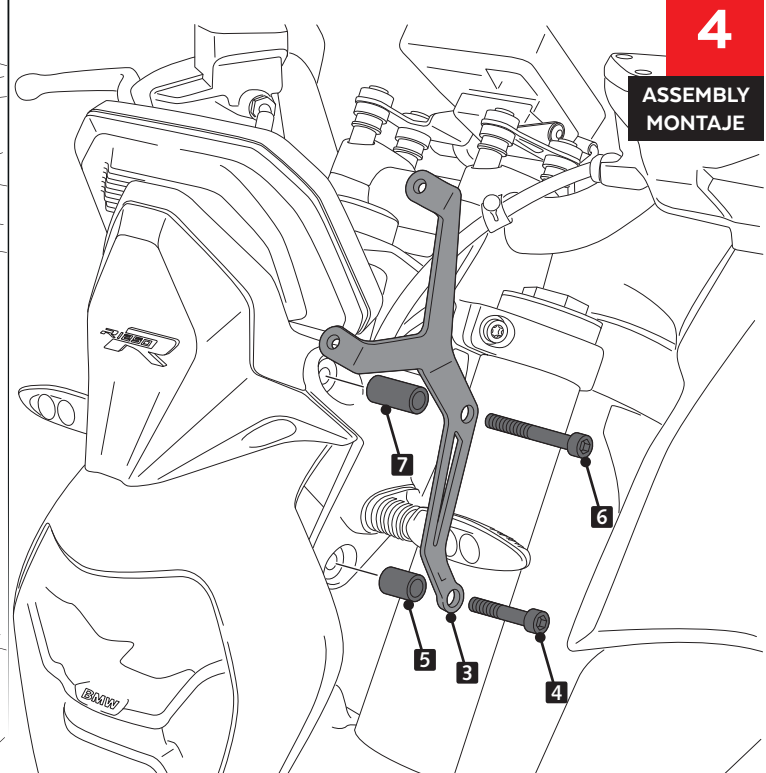

## M O U N T I N G I N S T R U C T I O N S

REF 3624

WINDSHIELD NEW GENERATION SPORT

TORX  
T25  
T40

ALLEN  
Nº 3  
Nº 6

ID	PIEZA/PART	DESCRIPCIÓN	DESCRIPTION	QTY	REF
1		Cúpula sport	Sport Screen	1	3623F/H/N/WM3
2		Soporte metálico derecho (R)	Right metal support (R)	1	SOPOR2P2-R-3625
3		Soporte metálico izquierdo (L)	Left metal support (L)	1	SOPOR2P2-L-3625
4		Tornillo M8x30 DIN912	M8x30 DIN912 Allen screw	2	TORNI-D912-575
5		Casquillo Ø8,5x Ø14x 12	Ø8,5x Ø14x 12 arrowhead	2	CASQUI-----0083
6		Tornillo M8x55 DIN912	M8x55 DIN912 Allen screw	2	TORNI-D912--631
7		Casquillo Ø8,5x Ø14x 30	Ø8,5x Ø14x 30 arrowhead	2	CASQUI-----149
8		Silentblock Ø9 x Ø6 x8mm	Ø9 x Ø6 x8mm silentblock	4	AROPASACABLES-3
9		Casquillo con valona Ø12xØ6,8x7,3	Ø12xØ6,8x7,3 bush with flange	4	CASQUI-1A---750
10		Tornillo M5x16 Ø11 ISO 7380	M5x16 Ø11 ISO 7380 Allen screw	4	TORNI-I7380-493
11		Tapón tornillo M5 ISO 7380	M5 ISO 7380 Allen cap screw	4	TAPON-----85

# BMW R1250R '19-

INSTRUCCIONES DE MONTAJE - MOUNTING INSTRUCTIONS - MONTAGEANLEITUNG

**1**

DISASSEMBLY  
DESMONTAJE

**2**

ASSEMBLY  
MONTAJE

**3**

DISASSEMBLY  
DESMONTAJE

**4**

ASSEMBLY  
MONTAJE