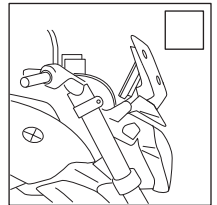

## M O U N T I N G I N S T R U C T I O N S

REF 3624

WINDSHIELD NEW GENERATION SPORT

TORX  
T25  
T40

ALLEN  
Nº 3  
Nº 6

ID	PIEZA/PART	DESCRIPCIÓN	DESCRIPTION	QTY	REF
1		Cúpula sport	Sport Screen	1	3623F/H/N/WM3
2		Soporte metálico derecho (R)	Right metal support (R)	1	SOPOR2P2-R-3625
3		Soporte metálico izquierdo (L)	Left metal support (L)	1	SOPOR2P2-L-3625
4		Tornillo M8x30 DIN912	M8x30 DIN912 Allen screw	2	TORNI-D912-575
5		Casquillo Ø8,5x Ø14x 12	Ø8,5x Ø14x 12 arrowhead	2	CASQUI-----0083
6		Tornillo M8x55 DIN912	M8x55 DIN912 Allen screw	2	TORNI-D912--631
7		Casquillo Ø8,5x Ø14x 30	Ø8,5x Ø14x 30 arrowhead	2	CASQUI-----149
8		Silentblock Ø9 x Ø6 x8mm	Ø9 x Ø6 x8mm silentblock	4	AROPASACABLES-3
9		Casquillo con valona Ø12xØ6,8x7,3	Ø12xØ6,8x7,3 bush with flange	4	CASQUI-1A---750
10		Tornillo M5x16 Ø11 ISO 7380	M5x16 Ø11 ISO 7380 Allen screw	4	TORNI-I7380-493
11		Tapón tornillo M5 ISO 7380	M5 ISO 7380 Allen cap screw	4	TAPON-----85