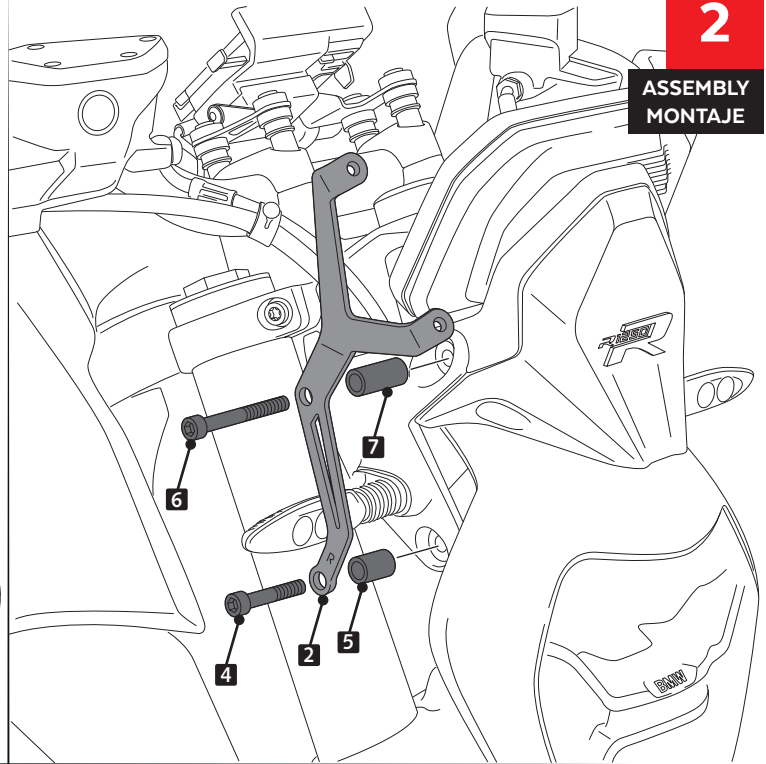

## M O U N T I N G I N S T R U C T I O N S

REF 3624

WINDSHIELD NEW GENERATION SPORT

TORX  
T25  
T40

ALLEN  
Nº 3  
Nº 6

ID	PIEZA/PART	DESCRIPCIÓN	DESCRIPTION	QTY	REF
1		Cúpula sport	Sport Screen	1	3623F/H/N/WM3
2		Soporte metálico derecho (R)	Right metal support (R)	1	SOPOR2P2-R-3625
3		Soporte metálico izquierdo (L)	Left metal support (L)	1	SOPOR2P2-L-3625
4		Tornillo M8x30 DIN912	M8x30 DIN912 Allen screw	2	TORNI-D912-575
5		Casquillo Ø8,5x Ø14x 12	Ø8,5x Ø14x 12 arrowhead	2	CASQUI-----0083
6		Tornillo M8x55 DIN912	M8x55 DIN912 Allen screw	2	TORNI-D912--631
7		Casquillo Ø8,5x Ø14x 30	Ø8,5x Ø14x 30 arrowhead	2	CASQUI-----149
8		Silentblock Ø9 x Ø6 x8mm	Ø9 x Ø6 x8mm silentblock	4	AROPASACABLES-3
9		Casquillo con valona Ø12xØ6,8x7,3	Ø12xØ6,8x7,3 bush with flange	4	CASQUI-1A---750
10		Tornillo M5x16 Ø11 ISO 7380	M5x16 Ø11 ISO 7380 Allen screw	4	TORNI-I7380-493
11		Tapón tornillo M5 ISO 7380	M5 ISO 7380 Allen cap screw	4	TAPON-----85

# BMW R1250R '19-

INSTRUCCIONES DE MONTAJE - MOUNTING INSTRUCTIONS - MONTAGEANLEITUNG

**1**

DISASSEMBLY  
DESMONTAJE

**2**

ASSEMBLY  
MONTAJE

**3**

DISASSEMBLY  
DESMONTAJE

**4**

ASSEMBLY  
MONTAJE