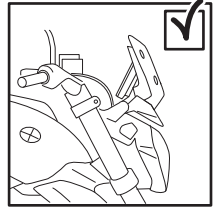

## M O U N T I N G I N S T R U C T I O N S

REF 3623

WINDSHIELD NEW GENERATION SPORT

TORX  
T25

ALLEN  
Nº 3

ID	PIEZA/PART	DESCRIPCIÓN	DESCRIPTION	QTY	REF
1		Cúpula SPORT	SPORT Screen	1	3623F/H/N/WM3
2		Silentblock Ø9 x Ø6 x8mm	Ø9 x Ø6 x8mm silentblock	4	AROPASACABLES-3
3		Casquillo con valona Ø12xØ6,8x7,3	Ø12xØ6,8x7,3 bush with flange	4	CASQUI-1A---750
4		Tornillo M5x16 Ø11 ISO 7380	M5x16 Ø11 ISO 7380 Allen screw	4	TORNI-I7380-493
5		Tapón tornillo M5 ISO 7380	M5 ISO 7380 Allen cap screw	4	TAPON-----85