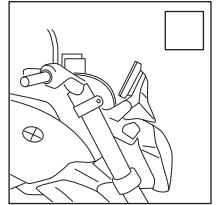

## M O U N T I N G I N S T R U C T I O N S

REF 3623

WINDSHIELD NEW GENERATION SPORT

TORX  
T25

ALLEN  
Nº 3

ID	PIEZA/PART	DESCRIPCIÓN	DESCRIPTION	QTY	REF
1		Cúpula SPORT	SPORT Screen	1	3623F/H/N/WM3
2		Silentblock Ø9 x Ø6 x8mm	Ø9 x Ø6 x8mm silentblock	4	AROPASACABLES-3
3		Casquillo con valona Ø12xØ6,8x7,3	Ø12xØ6,8x7,3 bush with flange	4	CASQUI-1A---750
4		Tornillo M5x16 Ø11 ISO 7380	M5x16 Ø11 ISO 7380 Allen screw	4	TORNI-I7380-493
5		Tapón tornillo M5 ISO 7380	M5 ISO 7380 Allen cap screw	4	TAPON-----85