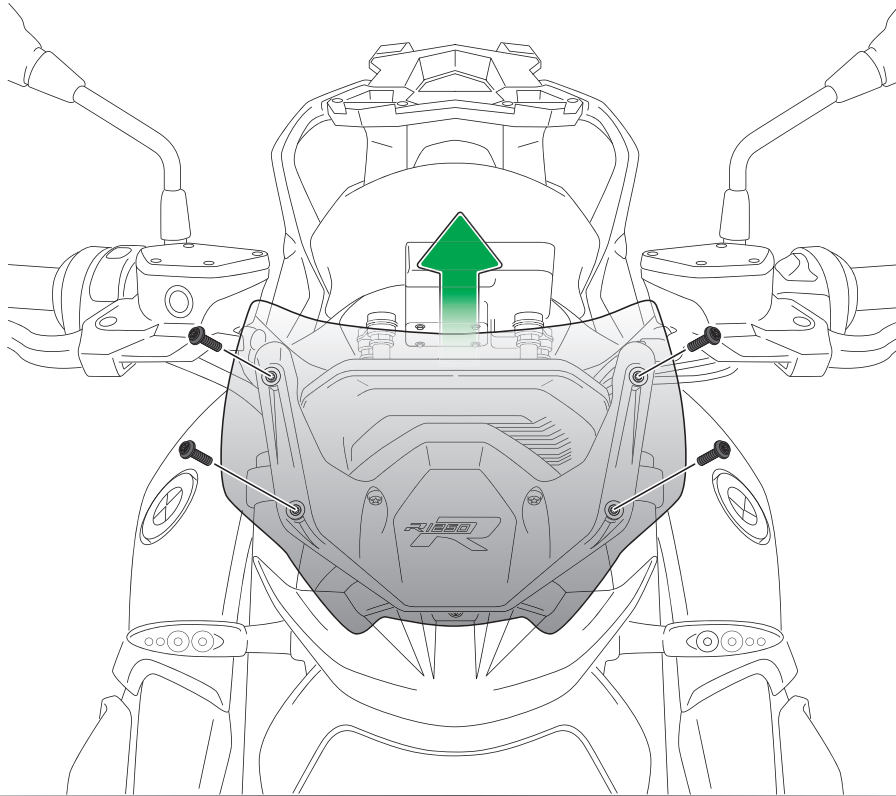

BMW R1250R '19-

INSTRUCCIONES DE MONTAJE - MOUNTING INSTRUCTIONS - MONTAGEANLEITUNG

1

DISASSEMBLY
DESMONTAJE