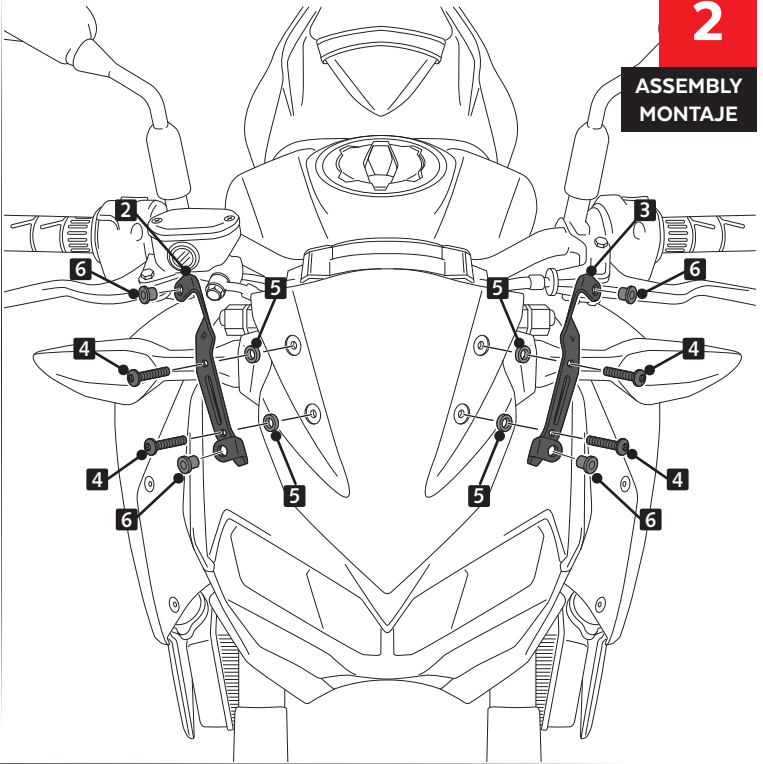

Nº 3
Nº 4

ID	PIEZA/PART	DESCRIPCIÓN	DESCRIPTION	QTY	REF
1		Cúpula sport	Sport screen	1	3548C /F/H/N/R/V/WM3
2		Soporte metálico derecho	Right metal support	1	SOPOR2P3-R-3548
3		Soporte metálico izquierdo	Left metal support	1	SOPOR2P3-L-3548
4		Tornillo Allen M5x20 Ø11 ISO 7380	M5x20 Ø11 ISO 7380 Allen screw	4	TORNI-I7380-730
5		Casquillo Ø13x Ø8,5 x3,5	Ø13x Ø8,5 x3,5 arrowhead	4	CASQUI-----775
6		Silentblock M5	M5 silentblock	4	SILENBTM5-046/1
7		Tornillo Allen M5x16 Ø11 ISO 7380	M5x16 Ø11 ISO 7380 Allen screw	4	TORNI-I7380-493
8		Arandela de nylon M5x1	M5x1 Nylon washer	4	ARNV00000000245
9		Tapón tornillo M5 ISO 7380	M5 ISO 7380 Screw cap	4	TAPON-----85

KAWASAKI Z400 '19-

INSTRUCCIONES DE MONTAJE - MOUNTING INSTRUCTIONS - MONTAGEANLEITUNG

1

DISASSEMBLY
DESMONTAJE

2

ASSEMBLY
MONTAJE

3

ASSEMBLY
MONTAJE