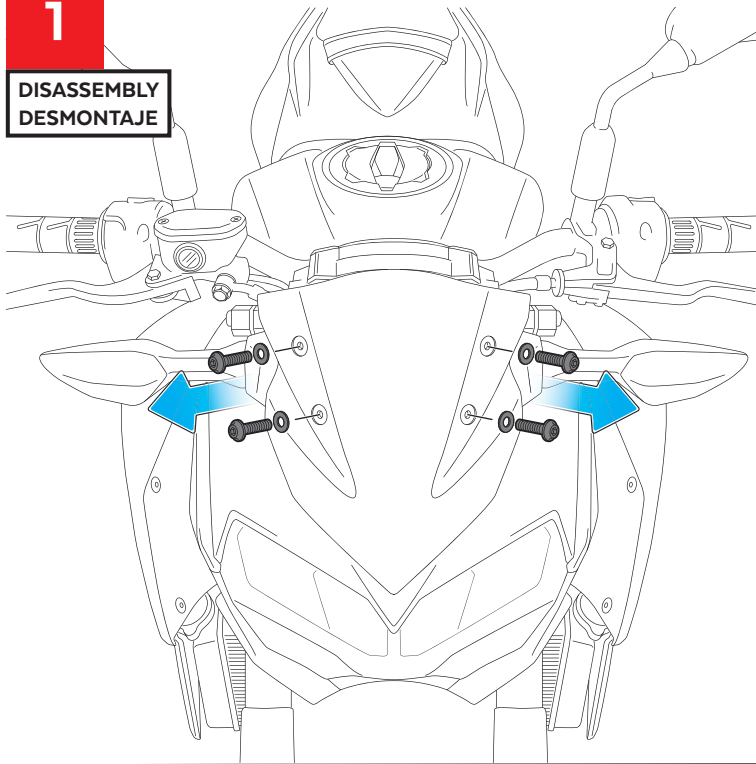

KAWASAKI Z400 '19-

INSTRUCCIONES DE MONTAJE - MOUNTING INSTRUCTIONS - MONTAGEANLEITUNG

1

DISASSEMBLY
DESMONTAJE