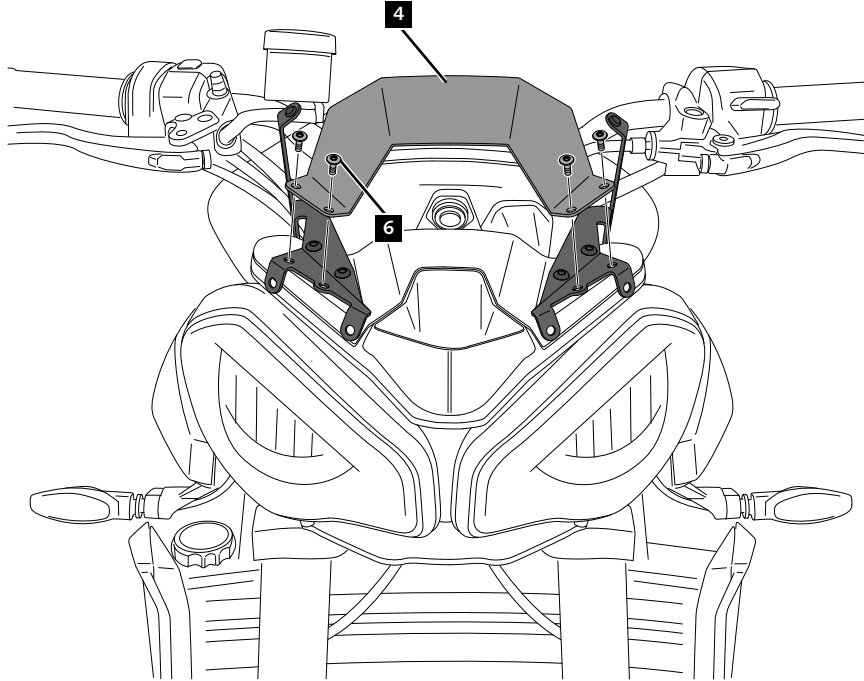

TRIUMPH STREET TRIPLE 765 R/RS '23-

INSTRUCCIONES DE MONTAJE - MOUNTING INSTRUCTIONS - MONTAGEANLEITUNG

4

ASSEMBLY
MONTAJE