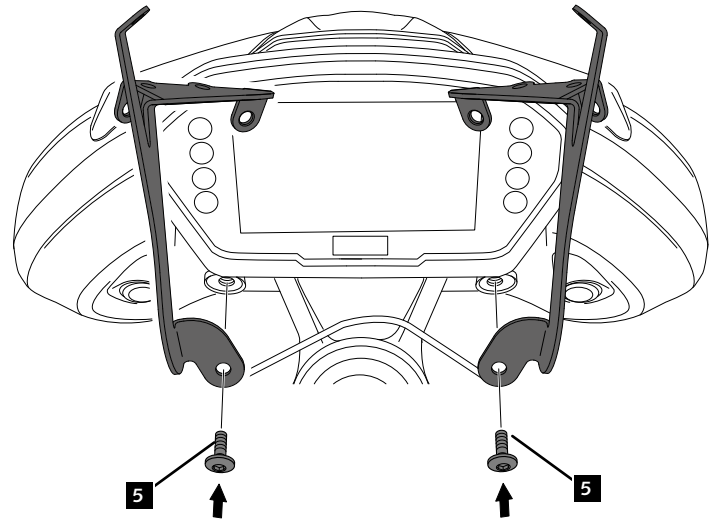

TRIUMPH STREET TRIPLE 765 R/RS '23-

M O U N T I N G I N S T R U C T I O N S

REF 21592

WINDSHIELD NG SPORT

ID.	PIEZA/PART	DESCRIPCIÓN	DESCRIPTION	QTY.	REF.:
1		Cúpula Sport	Sport screen	1	21592W/H/F/N M3
2		Soporte Izquierdo (L)	Left support (L)	1	SOPOR3P6-L21592
3		Soporte derecho (R)	Right support (R)	1	SOPOR3P6-R21592
4		Soporte central (C)	Central support (C)	1	SOPOR3P6-C21592
5		Tornillo Allen M5x16 Ø11 ISO 7380	M5x16 Ø11 ISO 7380 allen screw	2	TORNI-I7380-493
6		Tornillo allen M5x12 Ø9 ISO 7380	M5x12 Ø9 ISO 7380 allen screw	8	TORNI-AI----520
7		Tope de goma Ø10,5xØ7,9 mm	Ø10,5xØ7,9 mm bumper foot	6	TAPON-----95
8		Arandela de goma Ø4,5xØ11x2mm	Ø4,5xØ11x2mm rubber washer	4	ARAND-EPDM--722
9		Arandela de Nylon M5	M5 Nylon washer	4	ARNV00000000245

TRIUMPH STREET TRIPLE 765 R/RS '23-

INSTRUCCIONES DE MONTAJE - MOUNTING INSTRUCTIONS - MONTAGEANLEITUNG

1

**DISASSEMBLY
DESMONTAJE**

2

**ASSEMBLY
MONTAJE**

3

**ASSEMBLY
MONTAJE**