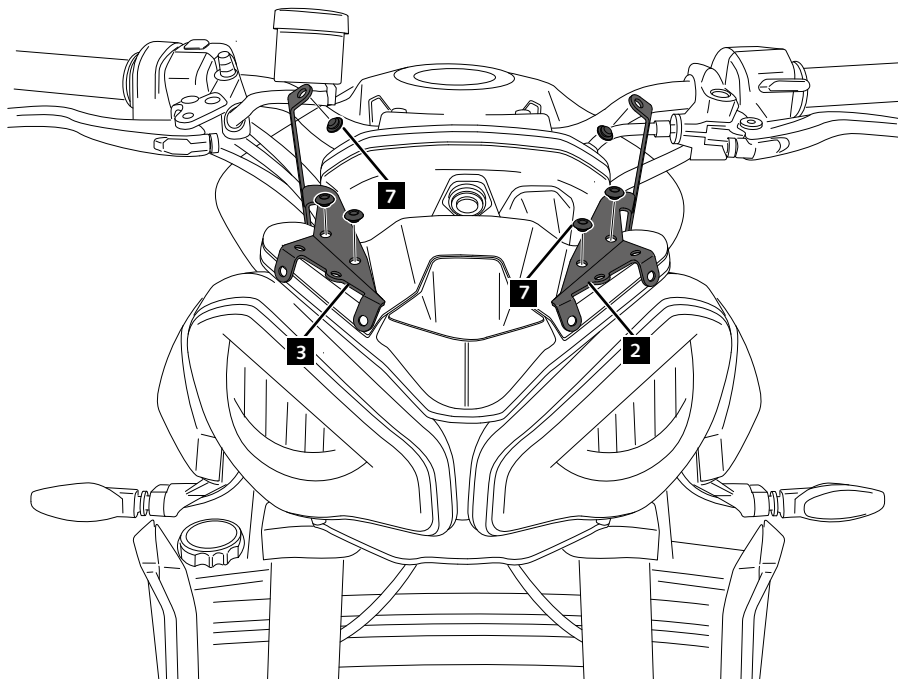

TRIUMPH STREET TRIPLE 765 R/RS '23-

M O U N T I N G I N S T R U C T I O N S

REF 21592

WINDSHIELD NG SPORT

ID.	PIEZA/PART	DESCRIPCIÓN	DESCRIPTION	QTY.	REF.:
1		Cúpula Sport	Sport screen	1	21592W/H/F/N M3
2		Soporte Izquierdo (L)	Left support (L)	1	SOPOR3P6-L21592
3		Soporte derecho (R)	Right support (R)	1	SOPOR3P6-R21592
4		Soporte central (C)	Central support (C)	1	SOPOR3P6-C21592
5		Tornillo Allen M5x16 Ø11 ISO 7380	M5x16 Ø11 ISO 7380 allen screw	2	TORNI-I7380-493
6		Tornillo allen M5x12 Ø9 ISO 7380	M5x12 Ø9 ISO 7380 allen screw	8	TORNI-AI----520
7		Tope de goma Ø10,5xØ7,9 mm	Ø10,5xØ7,9 mm bumper foot	6	TAPON-----95
8		Arandela de goma Ø4,5xØ11x2mm	Ø4,5xØ11x2mm rubber washer	4	ARAND-EPDM--722
9		Arandela de Nylon M5	M5 Nylon washer	4	ARNV00000000245

TRIUMPH STREET TRIPLE 765 R/RS '23-

INSTRUCCIONES DE MONTAJE - MOUNTING INSTRUCTIONS - MONTAGEANLEITUNG

1

**DISASSEMBLY
DESMONTAJE**

2

**ASSEMBLY
MONTAJE**

3

**ASSEMBLY
MONTAJE**

TRIUMPH STREET TRIPLE 765 R/RS '23-

INSTRUCCIONES DE MONTAJE - MOUNTING INSTRUCTIONS - MONTAGEANLEITUNG

4

ASSEMBLY
MONTAJE

5

ASSEMBLY
MONTAJE