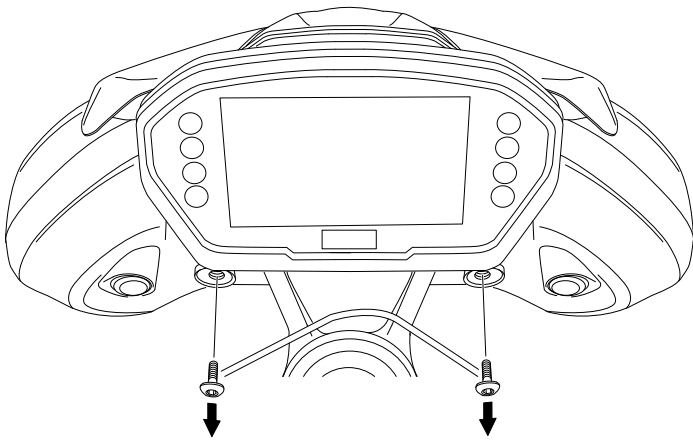

TRIUMPH STREET TRIPLE 765 R/RS '23-

M O U N T I N G I N S T R U C T I O N S

REF 21592

WINDSHIELD NG SPORT

ID.	PIEZA/PART	DESCRIPCIÓN	DESCRIPTION	QTY.	REF.:
1		Cúpula Sport	Sport screen	1	21592W/H/F/N M3
2		Soporte Izquierdo (L)	Left support (L)	1	SOPOR3P6-L21592
3		Soporte derecho (R)	Right support (R)	1	SOPOR3P6-R21592
4		Soporte central (C)	Central support (C)	1	SOPOR3P6-C21592
5		Tornillo Allen M5x16 Ø11 ISO 7380	M5x16 Ø11 ISO 7380 allen screw	2	TORNI-I7380-493
6		Tornillo allen M5x12 Ø9 ISO 7380	M5x12 Ø9 ISO 7380 allen screw	8	TORNI-AI----520
7		Tope de goma Ø10,5xØ7,9 mm	Ø10,5xØ7,9 mm bumper foot	6	TAPON-----95
8		Arandela de goma Ø4,5xØ11x2mm	Ø4,5xØ11x2mm rubber washer	4	ARAND-EPDM--722
9		Arandela de Nylon M5	M5 Nylon washer	4	ARNV00000000245

TRIUMPH STREET TRIPLE 765 R/RS '23-

INSTRUCCIONES DE MONTAJE - MOUNTING INSTRUCTIONS - MONTAGEANLEITUNG

1

**DISASSEMBLY
DESMONTAJE**

2

**ASSEMBLY
MONTAJE**

3

**ASSEMBLY
MONTAJE**