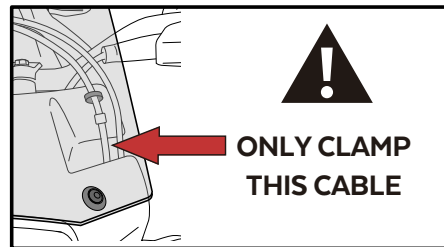

# GAS GAS SM700'22-

INSTRUCCIONES DE MONTAJE - MOUNTING INSTRUCTIONS - MONTAGEANLEITUNG

**4**

ASSEMBLY  
MONTAJE

**5**

ASSEMBLY  
MONTAJE

**A** Tornilleria original  
Original screw

**A** CONNECT THE HEADLIGHT