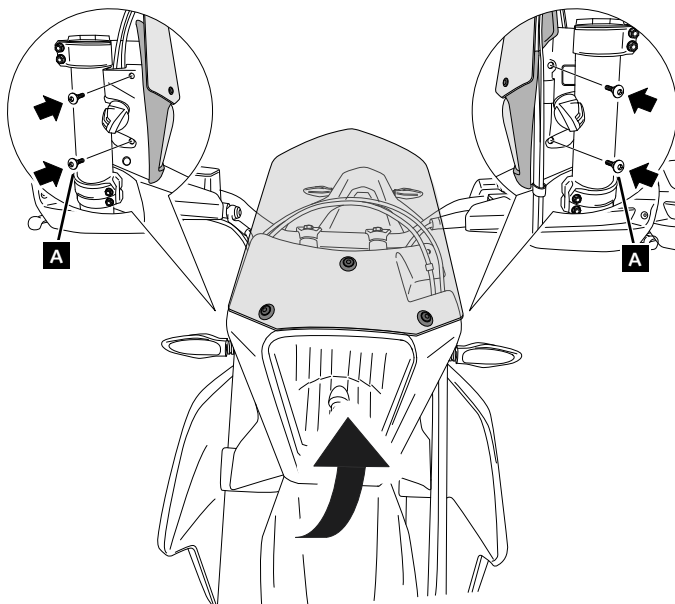

# GAS GAS SM700'22-

INSTRUCCIONES DE MONTAJE - MOUNTING INSTRUCTIONS - MONTAGEANLEITUNG

**4**

ASSEMBLY  
MONTAJE

**5**

ASSEMBLY  
MONTAJE

**A** Tornilleria original  
Original screw

**A** CONNECT THE HEADLIGHT