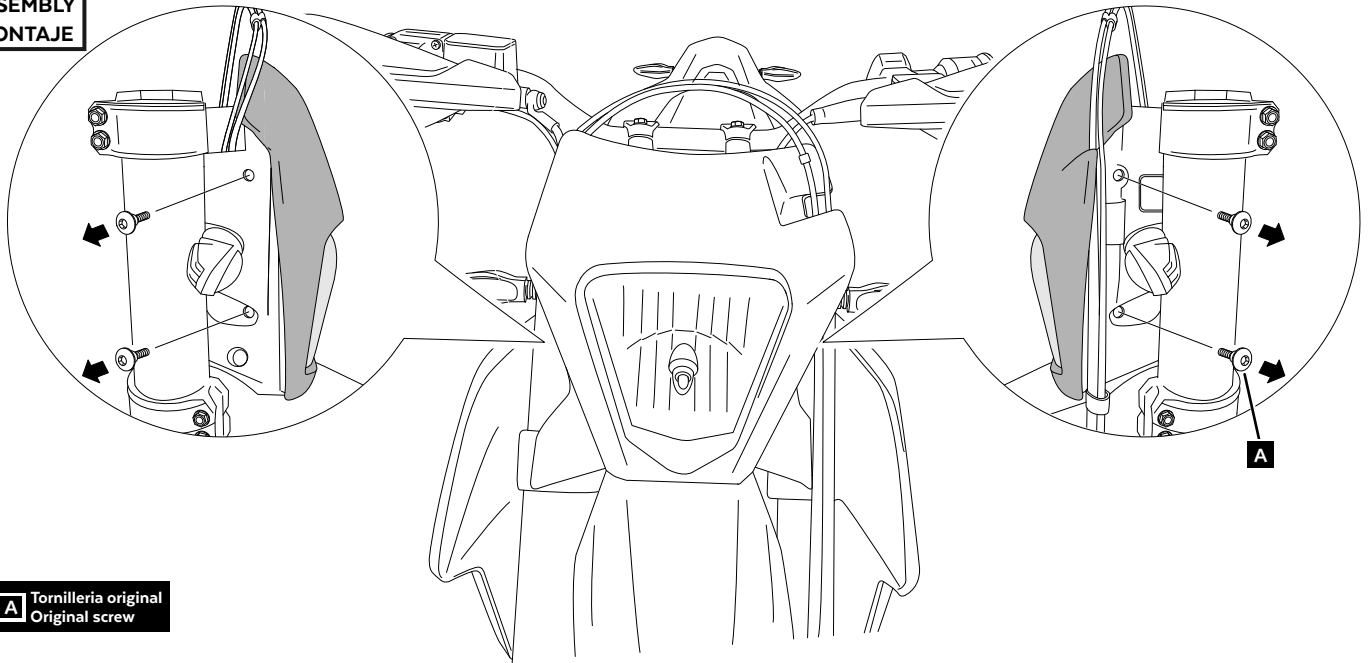

GAS GAS SM700'22-

INSTRUCCIONES DE MONTAJE - MOUNTING INSTRUCTIONS - MONTAGEANLEITUNG

1

DISASSEMBLY
DESMONTAJE

A Tornilleria original
Original screw

2

DISASSEMBLY
DESMONTAJE