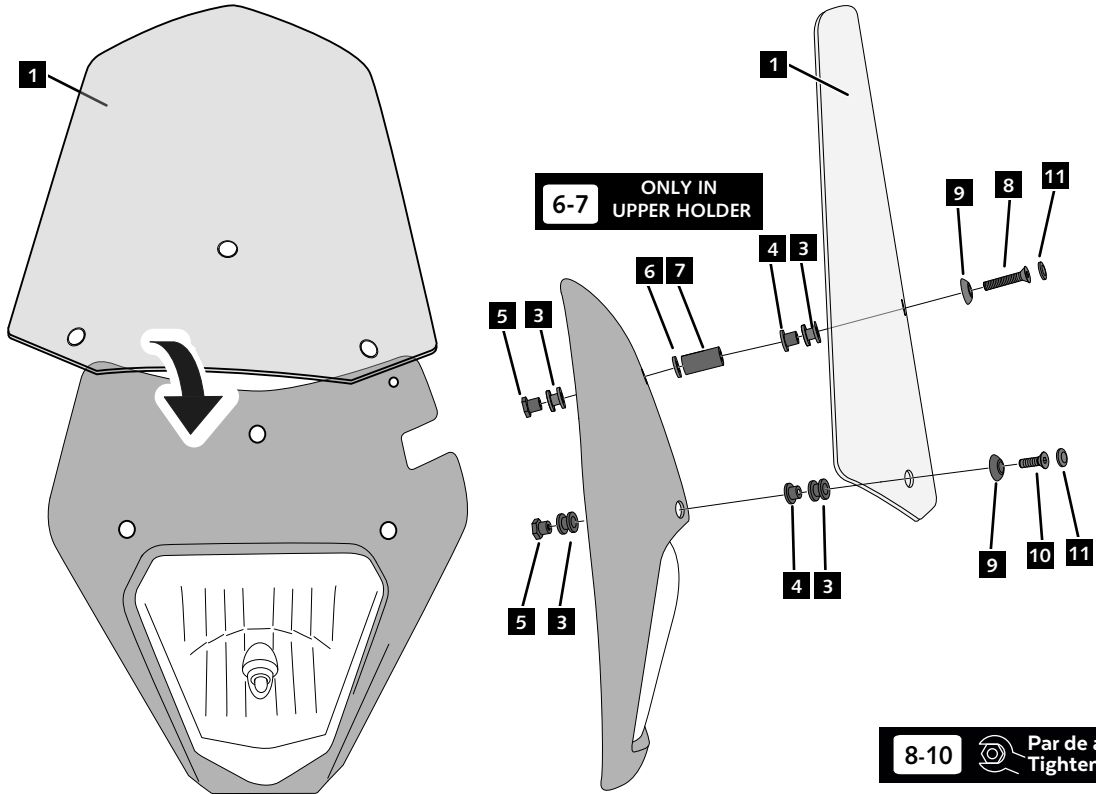

GAS GAS SM700'22-

INSTRUCCIONES DE MONTAJE - MOUNTING INSTRUCTIONS - MONTAGEANLEITUNG

4

ASSEMBLY
MONTAJE