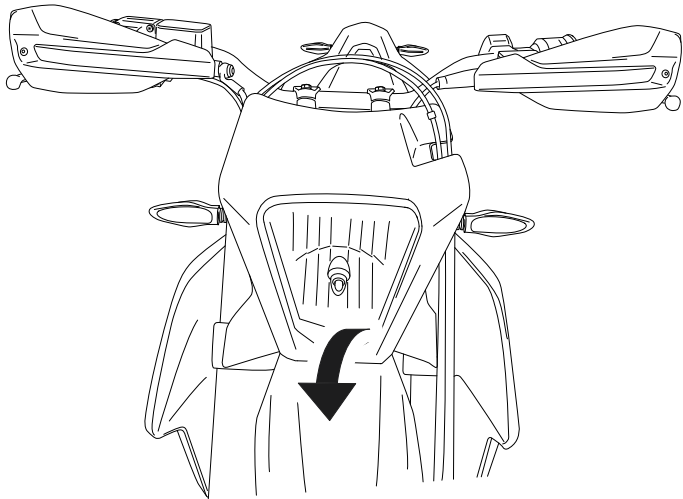

## GAS GAS SM700'22-

INSTRUCCIONES DE MONTAJE - MOUNTING INSTRUCTIONS - MONTAGEANLEITUNG

**1**

DISASSEMBLY  
DESMONTAJE

**A** Tornilleria original  
Original screw

**2**

DISASSEMBLY  
DESMONTAJE

**A** DISCONNECT THE HEADLIGHT