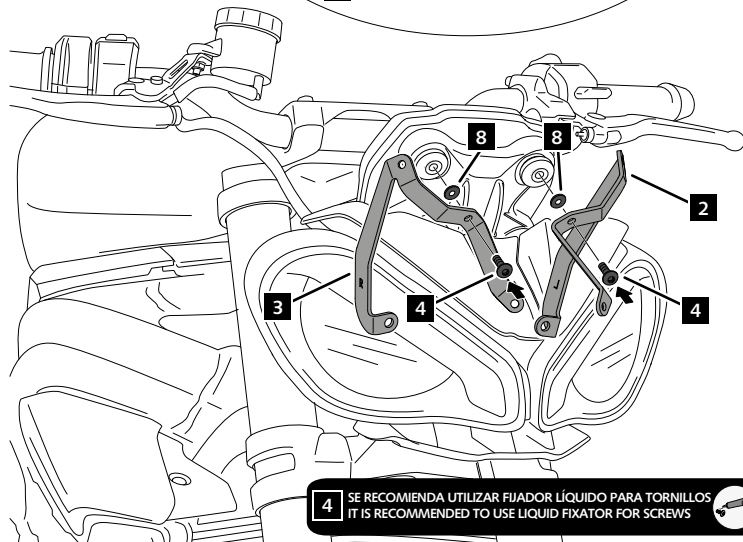

TRIUMPH SPEED TRIPLE 1200 RS '21-

M O U N T I N G I N S T R U C T I O N S

REF 20795

WINDSHIELD NG SPORT

ID.	PIEZA/PART	DESCRIPCIÓN	DESCRIPTION	QTY.	REF.:
1		Cúpula sport	Sport screen	1	20795W/H/N/FM3
2		Soporte izquierdo (L)	Left support (L)	1	SOPOR2P17L20795
3		Soporte derecho (R)	Right support (R)	1	SOPOR2P17R20795
4		Tornillo allen M5x12 Ø11 ISO 7380	M5x12 Ø11 ISO 7380 allen screw	2	TORNI-AI---520
5		Silentblock Ø12xØ6x9	Ø12xØ6x9 silentblock	4	AROPASACABLES-3
6		Casquillo con valona Ø12xØ6,8x7,3	Ø12xØ6,8x7,3 bush with flange	4	CASQUI-1A---750
7		Tornillo allen M5x16 Ø11 ISO 7380	M5x16 Ø11 ISO 7380 allen screw	6	TORNI-I7380-493
8		Arandela Nylon Ø15x Ø6,2x 1mm	Ø15x Ø6,2x 1mm Nylon washer	2	ARNV00000000247
9		Tapón tornillo M5 ISO 7380	M5 ISO 7380 screw cap	4	TAPON-----85

TRIUMPH SPEED TRIPLE 1200 RS '21-

INSTRUCCIONES DE MONTAJE - MOUNTING INSTRUCTIONS - MONTAGEANLEITUNG

1

**DISASSEMBLY
DESMONTAJE**

2

**DISASSEMBLY
DESMONTAJE**

3

**ASSEMBLY
MONTAJE**