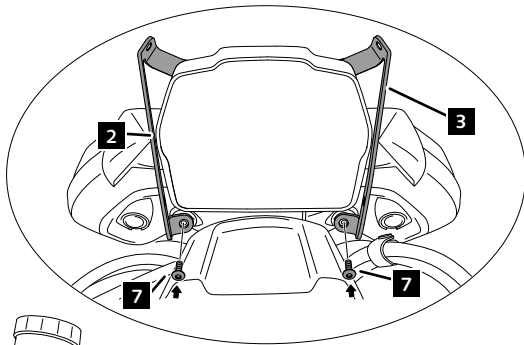

TRIUMPH SPEED TRIPLE 1200 RS '21-

M O U N T I N G I N S T R U C T I O N S

REF 20795

WINDSHIELD NG SPORT

ID.	PIEZA/PART	DESCRIPCIÓN	DESCRIPTION	QTY.	REF.:
1		Cúpula sport	Sport screen	1	20795W/H/N/FM3
2		Soporte izquierdo (L)	Left support (L)	1	SOPOR2P17L20795
3		Soporte derecho (R)	Right support (R)	1	SOPOR2P17R20795
4		Tornillo allen M5x12 Ø11 ISO 7380	M5x12 Ø11 ISO 7380 allen screw	2	TORNI-AI---520
5		Silentblock Ø12xØ6x9	Ø12xØ6x9 silentblock	4	AROPASACABLES-3
6		Casquillo con valona Ø12xØ6,8x7,3	Ø12xØ6,8x7,3 bush with flange	4	CASQUI-1A---750
7		Tornillo allen M5x16 Ø11 ISO 7380	M5x16 Ø11 ISO 7380 allen screw	6	TORNI-I7380-493
8		Arandela Nylon Ø15x Ø6,2x 1mm	Ø15x Ø6,2x 1mm Nylon washer	2	ARNV00000000247
9		Tapón tornillo M5 ISO 7380	M5 ISO 7380 screw cap	4	TAPON-----85

TRIUMPH SPEED TRIPLE 1200 RS '21-

INSTRUCCIONES DE MONTAJE - MOUNTING INSTRUCTIONS - MONTAGEANLEITUNG

1

**DISASSEMBLY
DESMONTAJE**

2

**DISASSEMBLY
DESMONTAJE**

3

**ASSEMBLY
MONTAJE**