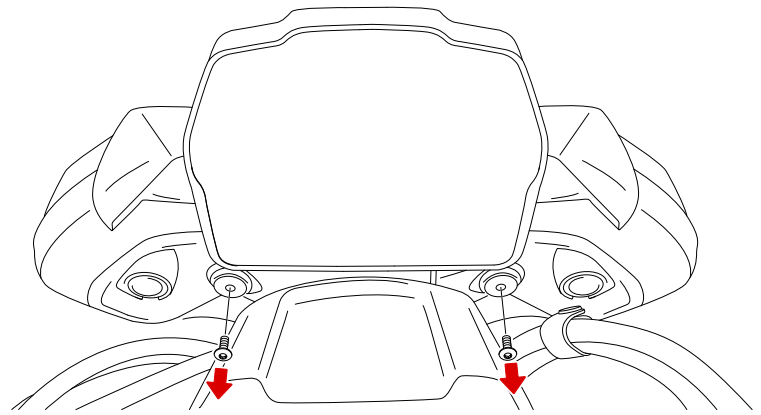

TRIUMPH SPEED TRIPLE 1200 RS '21-

M O U N T I N G I N S T R U C T I O N S

REF 20795

WINDSHIELD NG SPORT

ID.	PIEZA/PART	DESCRIPCIÓN	DESCRIPTION	QTY.	REF.:
1		Cúpula sport	Sport screen	1	20795W/H/N/FM3
2		Soporte izquierdo (L)	Left support (L)	1	SOPOR2P17L20795
3		Soporte derecho (R)	Right support (R)	1	SOPOR2P17R20795
4		Tornillo allen M5x12 Ø11 ISO 7380	M5x12 Ø11 ISO 7380 allen screw	2	TORNI-AI---520
5		Silentblock Ø12xØ6x9	Ø12xØ6x9 silentblock	4	AROPASACABLES-3
6		Casquillo con valona Ø12xØ6,8x7,3	Ø12xØ6,8x7,3 bush with flange	4	CASQUI-1A---750
7		Tornillo allen M5x16 Ø11 ISO 7380	M5x16 Ø11 ISO 7380 allen screw	6	TORNI-I7380-493
8		Arandela Nylon Ø15x Ø6,2x 1mm	Ø15x Ø6,2x 1mm Nylon washer	2	ARNV00000000247
9		Tapón tornillo M5 ISO 7380	M5 ISO 7380 screw cap	4	TAPON-----85

TRIUMPH SPEED TRIPLE 1200 RS '21-

INSTRUCCIONES DE MONTAJE - MOUNTING INSTRUCTIONS - MONTAGEANLEITUNG

1

**DISASSEMBLY
DESMONTAJE**

2

**DISASSEMBLY
DESMONTAJE**

3

**ASSEMBLY
MONTAJE**