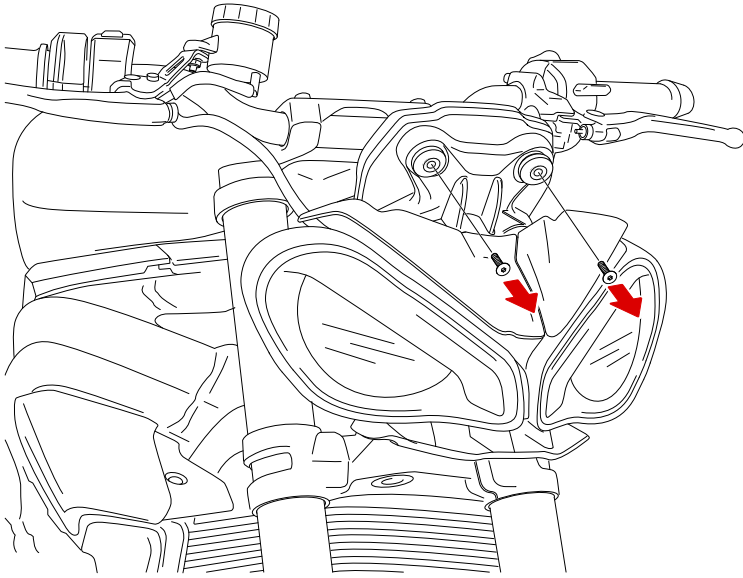

TRIUMPH SPEED TRIPLE 1200 RS '21-

M O U N T I N G I N S T R U C T I O N S

REF 20795

WINDSHIELD NG SPORT

ID.	PIEZA/PART	DESCRIPCIÓN	DESCRIPTION	QTY.	REF.:
1		Cúpula sport	Sport screen	1	20795W/H/N/FM3
2		Soporte izquierdo (L)	Left support (L)	1	SOPOR2P17L20795
3		Soporte derecho (R)	Right support (R)	1	SOPOR2P17R20795
4		Tornillo allen M5x12 Ø11 ISO 7380	M5x12 Ø11 ISO 7380 allen screw	2	TORNI-AI---520
5		Silentblock Ø12xØ6x9	Ø12xØ6x9 silentblock	4	AROPASACABLES-3
6		Casquillo con valona Ø12xØ6,8x7,3	Ø12xØ6,8x7,3 bush with flange	4	CASQUI-1A---750
7		Tornillo allen M5x16 Ø11 ISO 7380	M5x16 Ø11 ISO 7380 allen screw	6	TORNI-I7380-493
8		Arandela Nylon Ø15x Ø6,2x 1mm	Ø15x Ø6,2x 1mm Nylon washer	2	ARNV00000000247
9		Tapón tornillo M5 ISO 7380	M5 ISO 7380 screw cap	4	TAPON-----85

TRIUMPH SPEED TRIPLE 1200 RS '21-

INSTRUCCIONES DE MONTAJE - MOUNTING INSTRUCTIONS - MONTAGEANLEITUNG

1

**DISASSEMBLY
DESMONTAJE**

2

**DISASSEMBLY
DESMONTAJE**

3

**ASSEMBLY
MONTAJE**