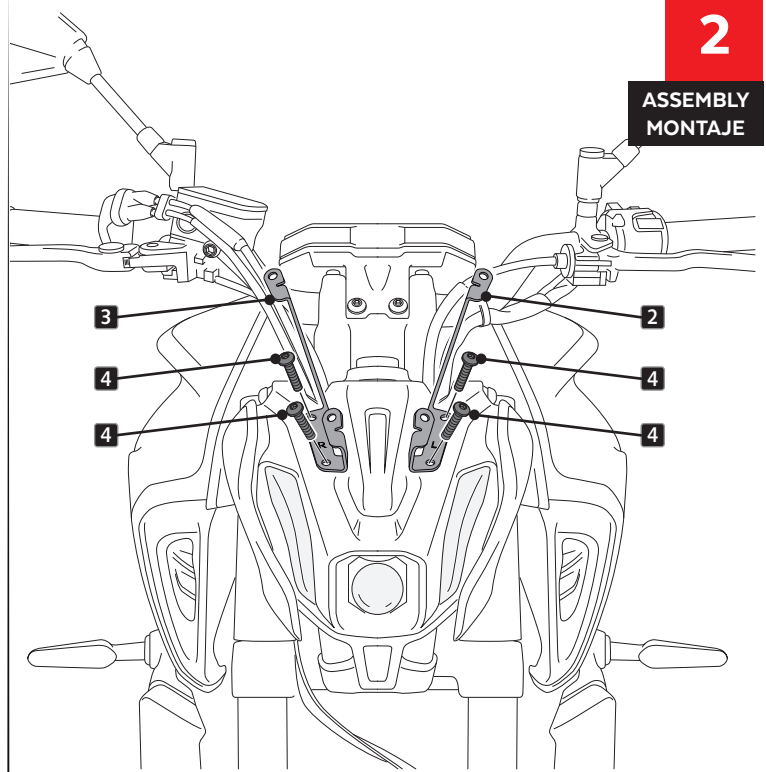

| ID | PIEZA/PART | DESCRIPCIÓN | DESCRIPTION | QTY | REF |
|----|---|-----------------------------------|--------------------------------|-----|--------------------------|
| 1 |  | Cúpula Sport | Sport screen | 1 | 20618F/H/W/N/ A/R/CM3 |
| 2 |  | Soporte izquierdo | Left support | 1 | SOPOR2P7-L20618 |
| 3 |  | Soporte derecho | Right support | 1 | SOPOR2P7-R20618 |
| 4 |  | Tornillo Allen M5x20 Ø11 ISO 7380 | M5x20 Ø11 ISO 7380 Allen screw | 4 | TORNI-I7380-730 |
| 5 |  | Silentblock Ø9 x Ø6 x 8mm | Ø9 x Ø6 x 8mm Silentblock | 4 | AROPASACABLES-3 |
| 6 |  | Casquillo con valona Ø12xØ6,8x7,3 | Ø12xØ6,8x7,3 bush with flange | 4 | CASQUI-1A---750 |
| 7 |  | Tornillo Allen M5x16 Ø11 ISO 7380 | M5x16 Ø11 ISO 7380 Allen screw | 4 | TORNI-I7380-493 |
| 8 |  | Tapón tornillo M5 ISO 7380 | M5 ISO 7380 screw cap | 4 | TAPON-----85 |

YAMAHA MT-07'21-

INSTRUCCIONES DE MONTAJE - MOUNTING INSTRUCTIONS - MONTAGEANLEITUNG

1

DISASSEMBLY
DESMONTAJE

2

ASSEMBLY
MONTAJE

3

ASSEMBLY
MONTAJE