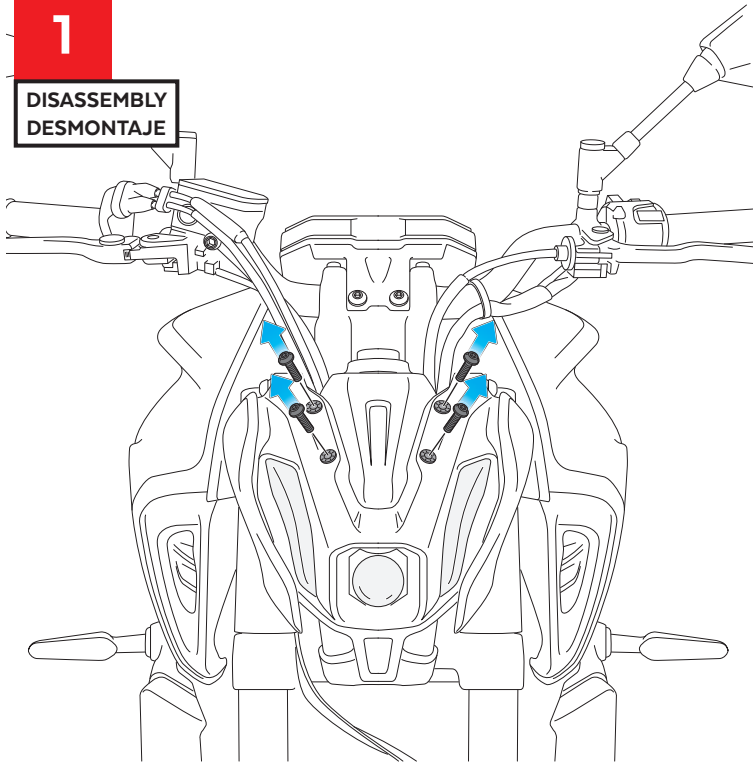

YAMAHA MT-07'21-

INSTRUCCIONES DE MONTAJE - MOUNTING INSTRUCTIONS - MONTAGEANLEITUNG

1

DISASSEMBLY
DESMONTAJE