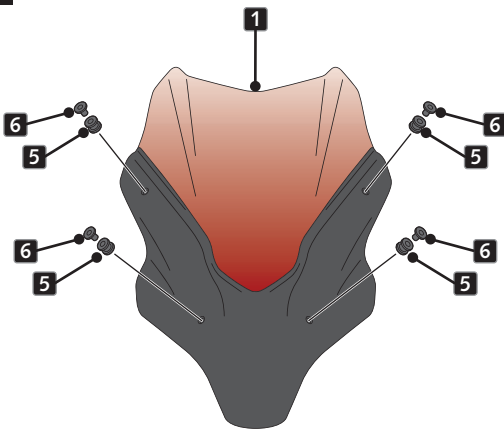

| ID | PIEZA/PART | DESCRIPCIÓN | DESCRIPTION | QTY | REF |
|----|---|-----------------------------------|--------------------------------|-----|--------------------------|
| 1 |  | Cúpula Sport | Sport screen | 1 | 20618F/H/W/N/ A/R/CM3 |
| 2 |  | Soporte izquierdo | Left support | 1 | SOPOR2P7-L20618 |
| 3 |  | Soporte derecho | Right support | 1 | SOPOR2P7-R20618 |
| 4 |  | Tornillo Allen M5x20 Ø11 ISO 7380 | M5x20 Ø11 ISO 7380 Allen screw | 4 | TORNI-I7380-730 |
| 5 |  | Silentblock Ø9 x Ø6 x 8mm | Ø9 x Ø6 x 8mm Silentblock | 4 | AROPASACABLES-3 |
| 6 |  | Casquillo con valona Ø12xØ6,8x7,3 | Ø12xØ6,8x7,3 bush with flange | 4 | CASQUI-1A---750 |
| 7 |  | Tornillo Allen M5x16 Ø11 ISO 7380 | M5x16 Ø11 ISO 7380 Allen screw | 4 | TORNI-I7380-493 |
| 8 |  | Tapón tornillo M5 ISO 7380 | M5 ISO 7380 screw cap | 4 | TAPON-----85 |

YAMAHA MT-07'21-

INSTRUCCIONES DE MONTAJE - MOUNTING INSTRUCTIONS - MONTAGEANLEITUNG

1

DISASSEMBLY
DESMONTAJE

2

ASSEMBLY
MONTAJE

3

ASSEMBLY
MONTAJE