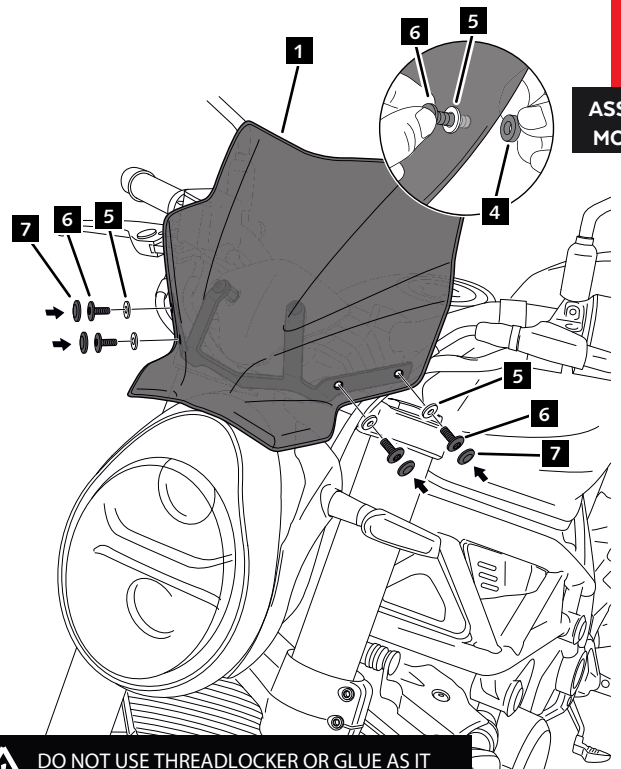

BENELLI 752 S '20-

MOUNTING INSTRUCTIONS

REF 20505

WINDSHIELD NG SPORT

ID.	PIEZA/PART	DESCRIPCIÓN	DESCRIPTION	QTY.	REF.:
1		Cúpula Sport	Sport screen	1	20505W/H/F/N/C/RM3
2		Soporte	Support	1	SOPORIP2--20505
3		Tornillo especial M5x13 Long Hexagonal 11	M5x13 special screw Hexagonal Lenght 11	2	TORNI-EM5---514
4		Arandela de goma Ø4,5xØ11x2 mm	Ø4,5xØ11x2 mm rubber washer	4	ARAND-EPDM--722
5		Arandela de nylon M5x1	M5x1 nylon washer	6	ARNV0000000245
6		Tornillo allen M5x11 Ø11 ISO 7380	M5x11 Ø11 ISO 7380 allen screw	6	TORNI-AI---520
7		Tapón tornillo M5 ISO 7380	M5 ISO 7380 screw cap	4	TAPON-----85

BENELLI 752 S '20-

INSTRUCCIONES DE MONTAJE - MOUNTING INSTRUCTIONS - MONTAGEANLEITUNG

1

**DISASSEMBLY
DESMONTAJE**

A Tornillería original
Original screws

2

**ASSEMBLY
MONTAJE**

3

**ASSEMBLY
MONTAJE**

4

**ASSEMBLY
MONTAJE**

! DO NOT USE THREADLOCKER OR GLUE AS IT
MAY PRODUCE CRACKING ON THE WINDSHIELD