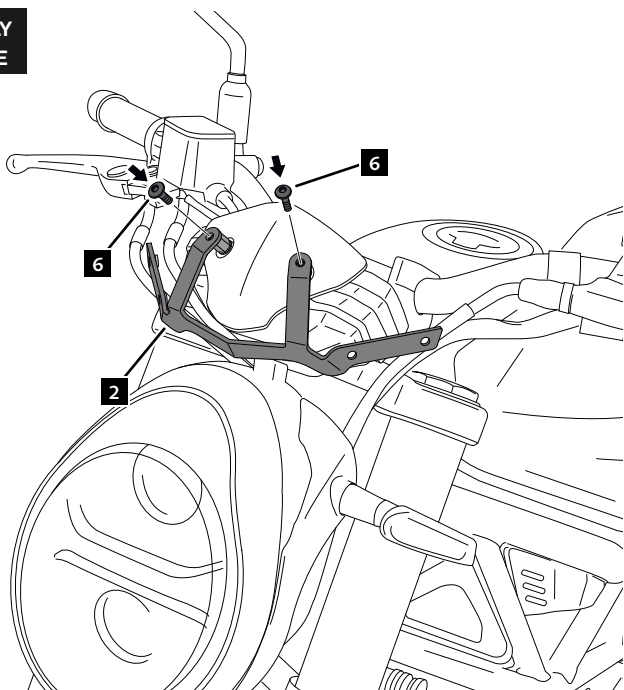

3

**ASSEMBLY
MONTAJE**