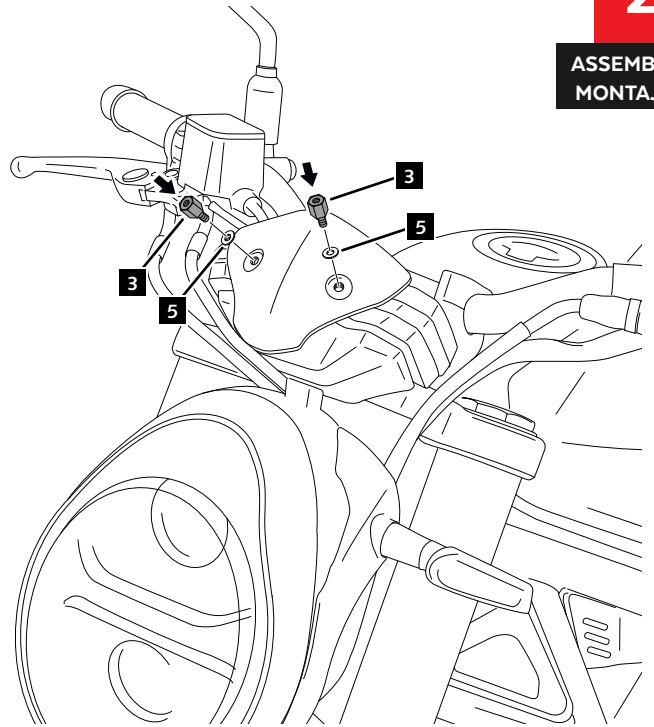

BENELLI 752 S '20-

MOUNTING INSTRUCTIONS

REF 20505

WINDSHIELD NG SPORT

ID.	PIEZA/PART	DESCRIPCIÓN	DESCRIPTION	QTY.	REF.:
1		Cúpula Sport	Sport screen	1	20505W/H/F/N/C/RM3
2		Soporte	Support	1	SOPORIP2--20505
3		Tornillo especial M5x13 Long Hexagonal 11	M5x13 special screw Hexagonal Lenght 11	2	TORNI-EM5---514
4		Arandela de goma Ø4,5xØ11x2 mm	Ø4,5xØ11x2 mm rubber washer	4	ARAND-EPDM--722
5		Arandela de nylon M5x1	M5x1 nylon washer	6	ARNV0000000245
6		Tornillo allen M5x11 Ø11 ISO 7380	M5x11 Ø11 ISO 7380 allen screw	6	TORNI-AI---520
7		Tapón tornillo M5 ISO 7380	M5 ISO 7380 screw cap	4	TAPON-----85

BENELLI 752 S '20-

INSTRUCCIONES DE MONTAJE - MOUNTING INSTRUCTIONS - MONTAGEANLEITUNG

1

**DISASSEMBLY
DESMONTAJE**

A Tornillería original
Original screws

2

**ASSEMBLY
MONTAJE**

3