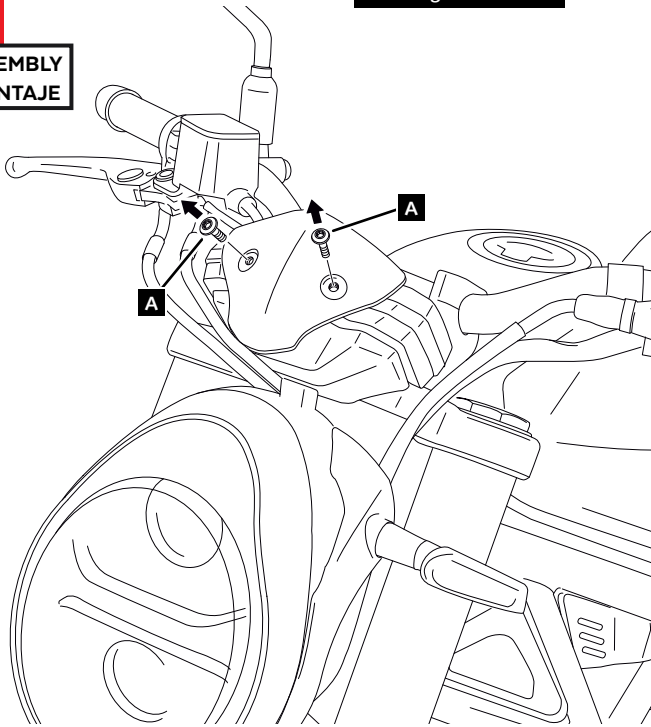

BENELLI 752 S '20-

MOUNTING INSTRUCTIONS

REF 20505

WINDSHIELD NG SPORT

ID.	PIEZA/PART	DESCRIPCIÓN	DESCRIPTION	QTY.	REF.:
1		Cúpula Sport	Sport screen	1	20505W/H/F/N/C/RM3
2		Soporte	Support	1	SOPORIP2--20505
3		Tornillo especial M5x13 Long Hexagonal 11	M5x13 special screw Hexagonal Lenght 11	2	TORNI-EM5---514
4		Arandela de goma Ø4,5xØ11x2 mm	Ø4,5xØ11x2 mm rubber washer	4	ARAND-EPDM--722
5		Arandela de nylon M5x1	M5x1 nylon washer	6	ARNV0000000245
6		Tornillo allen M5x11 Ø11 ISO 7380	M5x11 Ø11 ISO 7380 allen screw	6	TORNI-AI---520
7		Tapón tornillo M5 ISO 7380	M5 ISO 7380 screw cap	4	TAPON-----85

BENELLI 752 S '20-

INSTRUCCIONES DE MONTAJE - MOUNTING INSTRUCTIONS - MONTAGEANLEITUNG

1

**DISASSEMBLY
DESMONTAJE**

A Tornillería original
Original screws

2

**ASSEMBLY
MONTAJE**

3