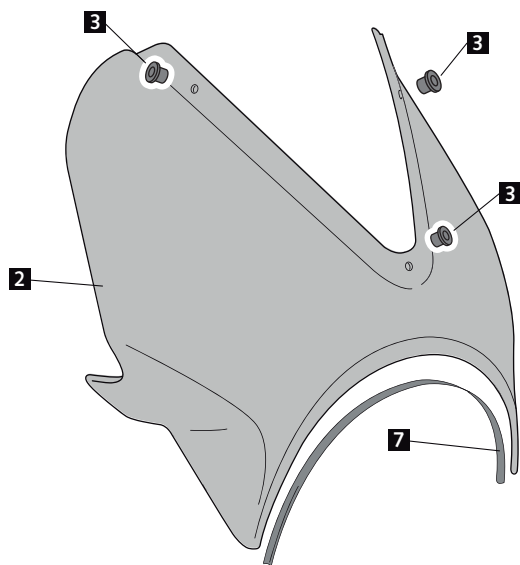

HONDA CB600 F '03-'04 / CB900 HORNET

INSTRUCCIONES DE MONTAJE - MOUNTING INSTRUCTIONS - MONTAGEANLEITUNG

1

ASSEMBLY
MONTAJE