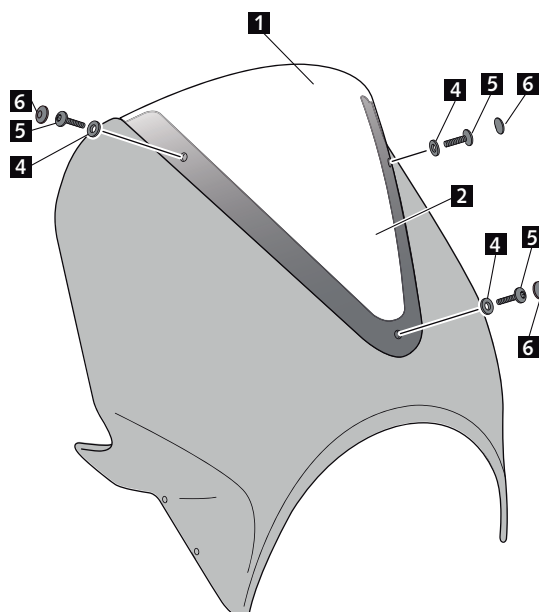

It would be convenient to re-tight the windshield screws, specially the ones that are fixed to the motorcycle, whenever you maintain the vehicle.

Thanks for your attention.

ID	PIEZA/PART	DESCRIPCIÓN	DESCRIPTION	QTY	REF
1		Cúpula	Screen	1	1517A/F/H/ N/V/WM3
2		Carcasa	semifairing	1	10156C/NM3
3		Silentblock M5	M5 silentblock	3	SILENBTM5-046/1
4		Arandela nylon M5	M5 nylon washer	3	ARNV00000000245
5		Tornillo ISO7380 M5x16	M5x16 ISO7380 allen screw	3	TORNI-I7380-493
6		Tapon tornillo M5	M5 screw cap	3	TAPON-----85
7		Ribete	Trim	1	RIBETEAHP--900H
8		Soporte inox	Inox support	2	PLATINI304PN028
9		Tornillo M6x8 ISO 7380	M6x8 ISO 7380 screw	4	TORNIAI7380-300
10		Tornillo M6x12 DIN912	M6x12 DIN912 screw	2	TORNIAD912-0230
11		Tuerca M6 DIN934	M6 DIN 934 Nut	2	TUERCAEM6G-0213
12		Arandela de plástico Ø6,1 xØ11 x1m	Ø6,1 xØ11 x1mm plastic washer	4	ARANDEPNVCN0246
13		Tuerca M8 DIN 6923	M8 DIN 6923 nut	2	TUERCEG6923-249
14		Tornillo M8x35 DIN 912	M8x35 DIN 912 screw	2	TORNI-AD912-196
15		Arandela plana Ø18 xØ8 x1,5mm	Ø18 xØ8 x1,5mm flat washer	2	ARANDPD125A-018
16		Casquillo Ø15 xØ8 x9mm	Ø15 xØ8 x9mm Arrowhead	2	CASQUI8159-0266
17		Casquillo Ø12 xØ6 x8,5mm	Ø12 xØ6 x8,5mm Arrowhead	2	CASQUI-----0298
18		Tornillo M6x20 DIN 912	M6x20 DIN912 Screw	2	TORNI-AD912-489
19		Adhesivo microporoso 30x30x7mm (**)	30x30x7mm microporous adhesive (**)	2	ADHESI-M30DX7--

# HONDA CB600 F '03-'04 / CB900 HORNET

INSTRUCCIONES DE MONTAJE - MOUNTING INSTRUCTIONS - MONTAGEANLEITUNG

**1**

ASSEMBLY  
MONTAJE

**2**

ASSEMBLY  
MONTAJE