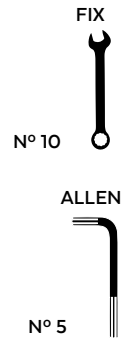

# INDIAN SCOUT BOBBER '18-

REF 9740N

SOPORTE INTERMITENTE DELANTERO / FRONT TURN SIGNAL SUPPORT / FRONT BLINKENDE HALTER

ID.	PIEZA / PART	DESCRIPCIÓN	DESCRIPTION	QTY.	REF.:
1		Juego soporte delantero	Front support set	1	INTDEL04-004
2		Intermitente (No incluido)	Turn signal (Not included)	1	Según modelo / Depending on model