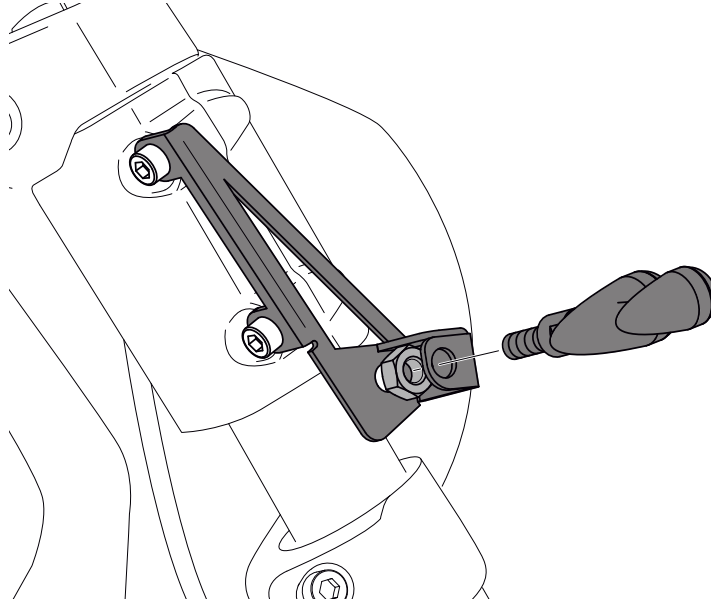

# INDIAN SCOUT BOBBER '18-

REF 9740N

SOPORTE INTERMITENTE DELANTERO / FRONT TURN SIGNAL SUPPORT / FRONT BLINKENDE HALTER

ID.	PIEZA / PART	DESCRIPCIÓN	DESCRIPTION	QTY.	REF.:
1		Juego soporte delantero	Front support set	1	INTDEL04-004
2		Intermitente (No incluido)	Turn signal (Not included)	1	Según modelo / Depending on model

# INDIAN SCOUT BOBBER '18-

INSTRUCCIONES DE MONTAJE - MOUNTING INSTRUCTIONS - MONTAGEANLEITUNG