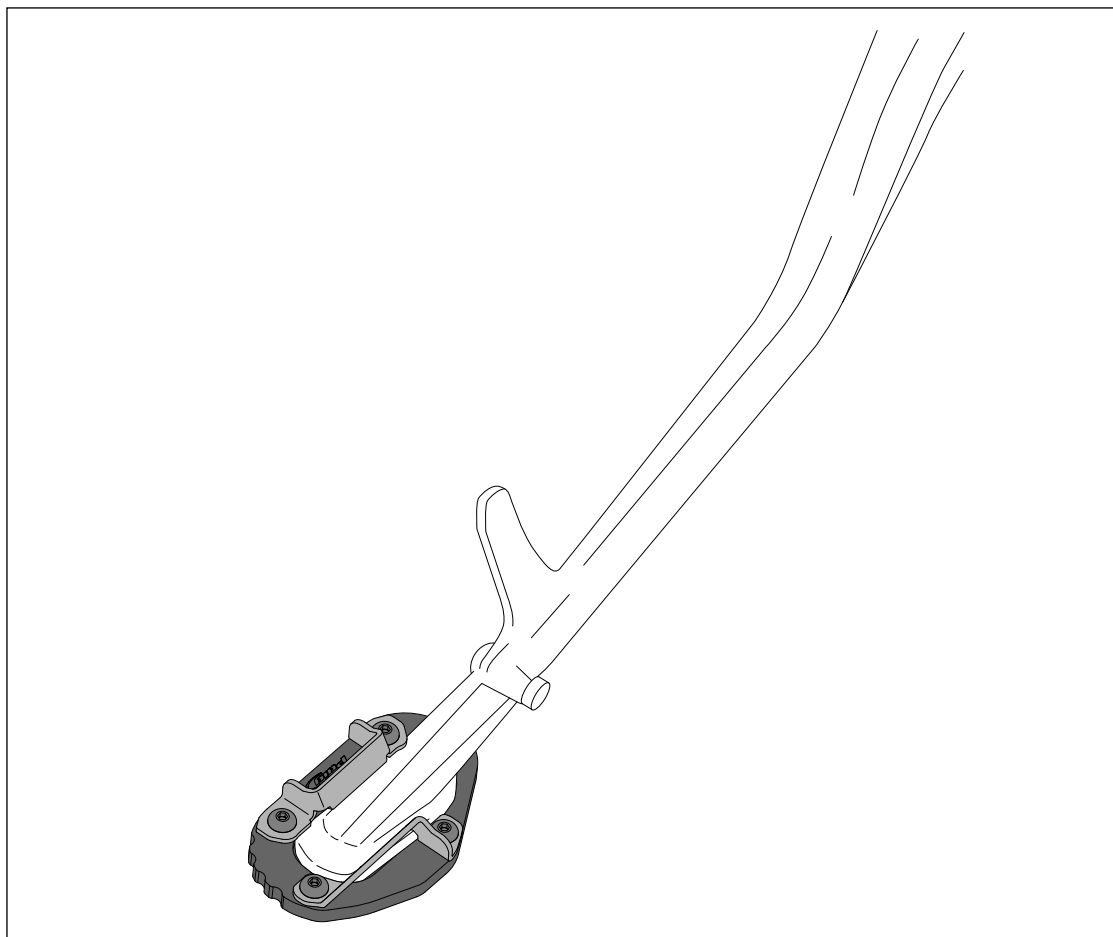

## BMW R1300GS '24

REF 21876N

EXTENSIÓN PATA DE CABRA / KICKSTAND EXTENSION

1 Person

5 min

EASY

ALLEN

N° 3

ID.	PIEZA / PART	DESCRIPCIÓN	DESCRIPTION	QTY.
1		Base aluminio	Aluminum base	1
2		Chapa superior	Upper plate	1
3		Tornillo M5x8 DIN1001 INOX	M5x8 DIN1001 INOX screw	4