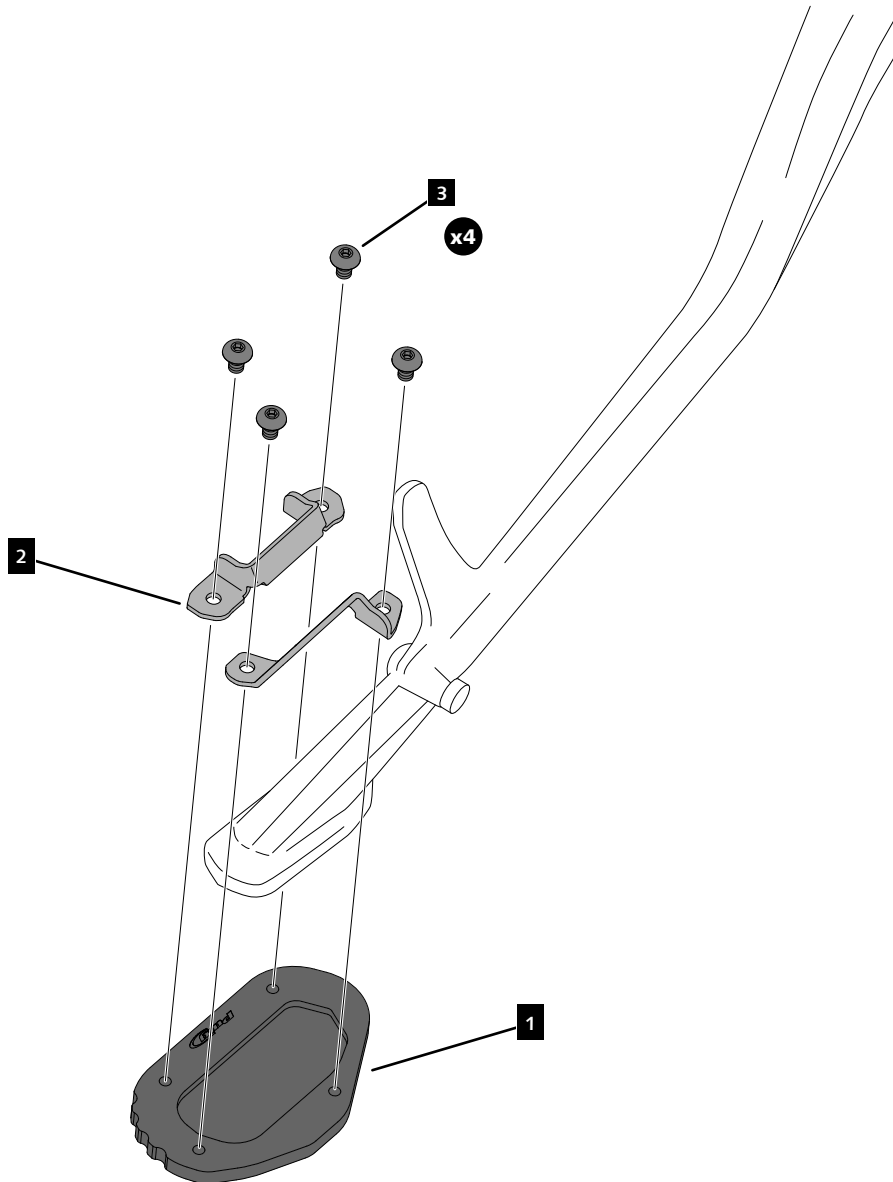

## BMW R1300GS '24

REF 21876N

EXTENSIÓN PATA DE CABRA / KICKSTAND EXTENSION

1 Person

5 min

EASY

ALLEN

N° 3

ID.	PIEZA / PART	DESCRIPCIÓN	DESCRIPTION	QTY.
1		Base aluminio	Aluminum base	1
2		Chapa superior	Upper plate	1
3		Tornillo M5x8 DIN1001 INOX	M5x8 DIN1001 INOX screw	4

## BMW R1300GS '24

REF  
21876N

INSTRUCCIONES DE MONTAJE - MOUNTING INSTRUCTIONS

**CONSULTAR EN NUESTRA PAGINA WEB LA DISPONIBILIDAD  
DEL VIDEO DE MONTAJE DE ESTA REFERENCIA.  
CONSULT OUR WEBSITE THE VIDEO MOUNT AVAILABILITY OF  
THIS REFERENCE.**