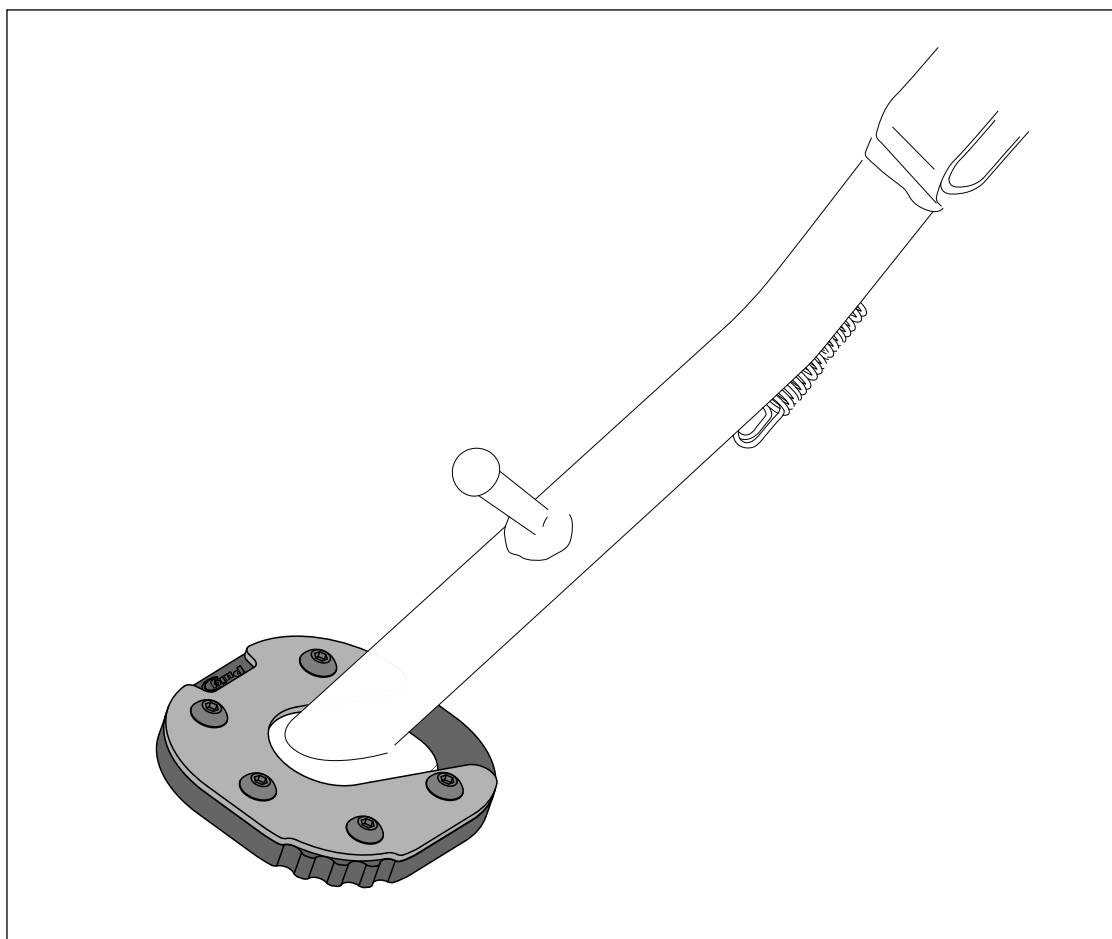

HONDA XL750 TRANSALP '23

REF 21670N

EXTENSIÓN PATA DE CABRA / KICKSTAND EXTENSION

ID.	PIEZA / PART	DESCRIPCIÓN	DESCRIPTION	QTY.
1		Base aluminio	Aluminum base	1
2		Chapa superior	Upper plate	1
3		Tornillo M5x8 DIN1001 INOX	M5x8 DIN1001 INOX screw	5

HONDA XL750 TRANSALP '23

REF
21670N

INSTRUCCIONES DE MONTAJE - MOUNTING INSTRUCTIONS