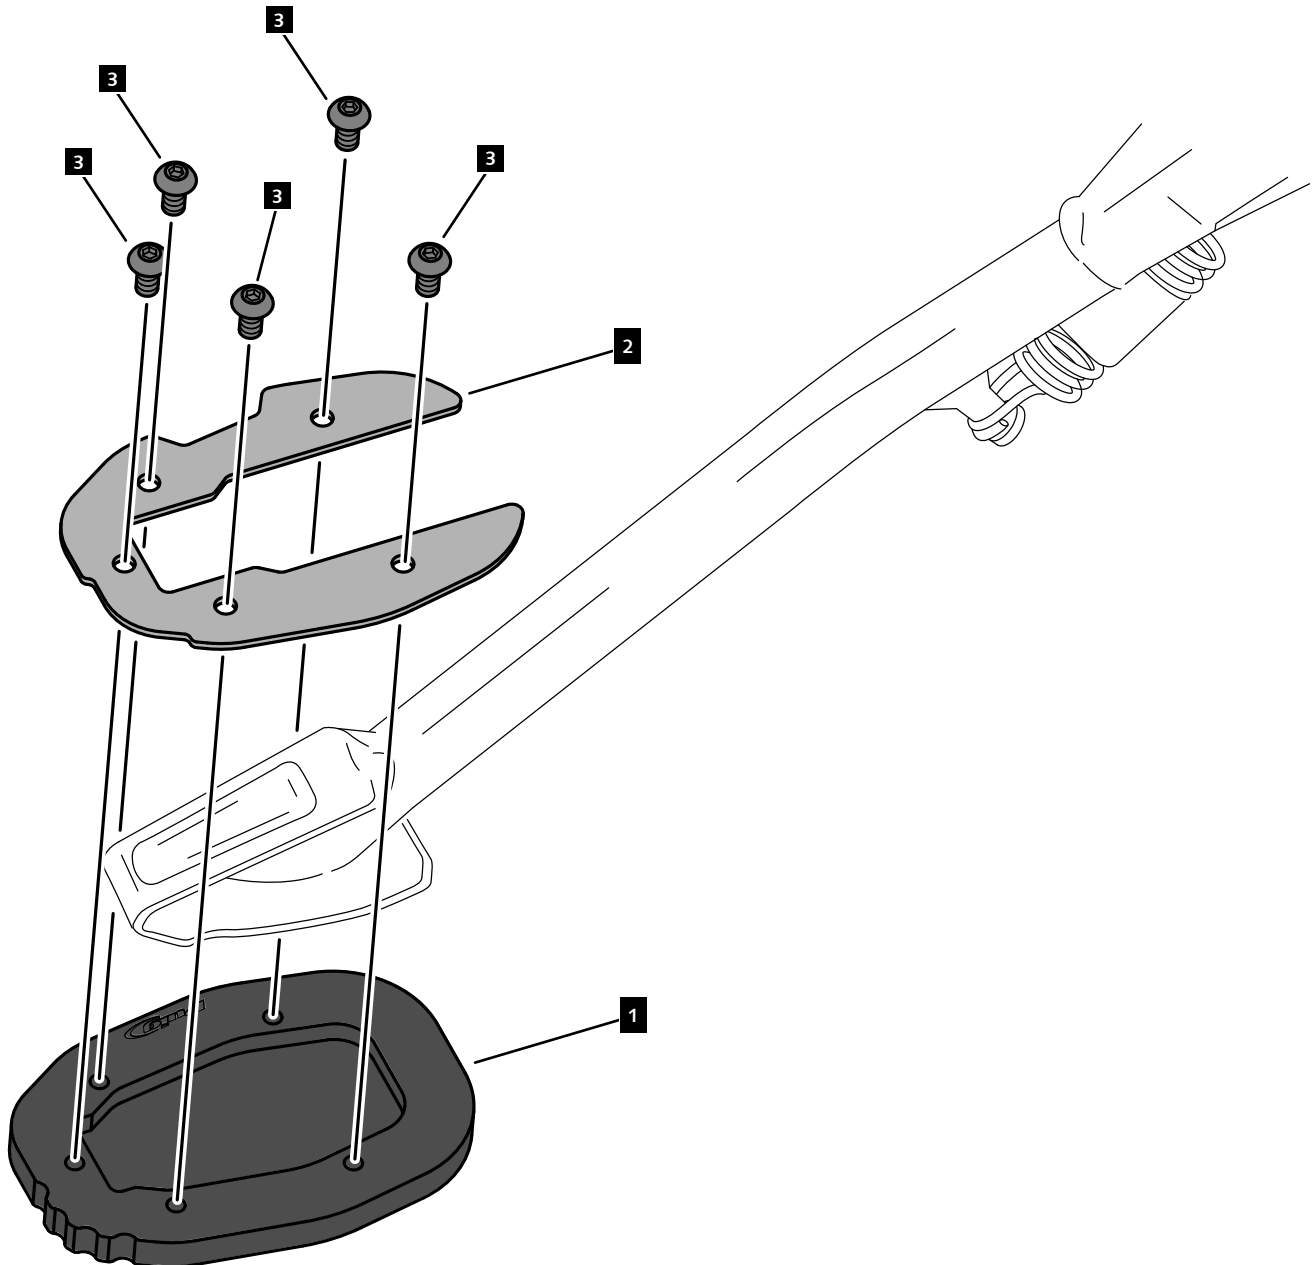

DUCATI SCRAMBLER

REF 20208N

EXTENSIÓN PATA DE CABRA / KICKSTAND EXTENSION

1 Person

5 min

EASY

ALLEN

Nº 3

ID.	PIEZA / PART	DESCRIPCIÓN	DESCRIPTION	QTY.
1		Base aluminio	Aluminum base	1
2		Chapa superior	Upper plate	1
3		Tornillo M5x8 DIN1001 INOX	M5x8 DIN1001 INOX screw	5

DUCATI SCRAMBLER

REF 20208N INSTRUCCIONES DE MONTAJE - MOUNTING INSTRUCTIONS - MONTAGEANLEITUNG