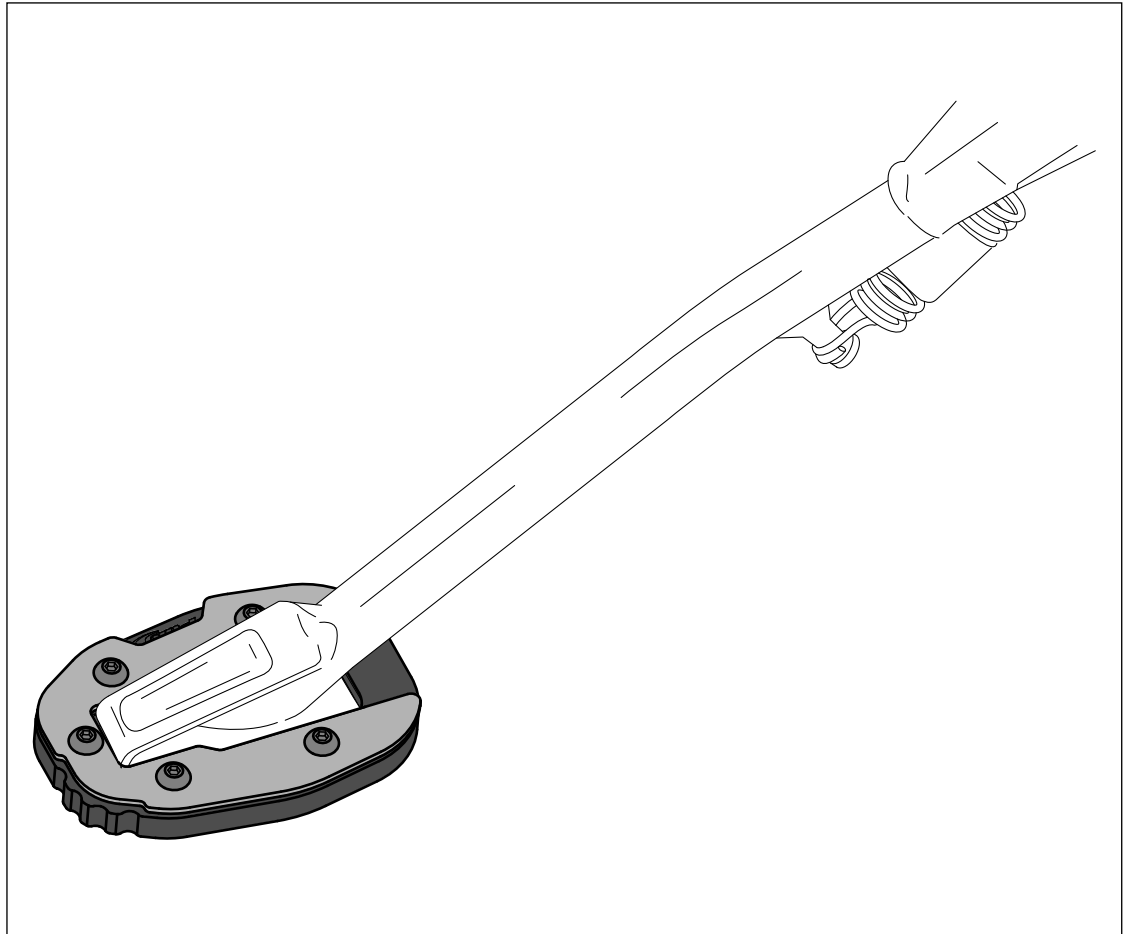

DUCATI SCRAMBLER

REF 20208N

EXTENSIÓN PATA DE CABRA / KICKSTAND EXTENSION

1 Person

5 min

EASY

ALLEN

Nº 3

ID.	PIEZA / PART	DESCRIPCIÓN	DESCRIPTION	QTY.
1		Base aluminio	Aluminum base	1
2		Chapa superior	Upper plate	1
3		Tornillo M5x8 DIN1001 INOX	M5x8 DIN1001 INOX screw	5

DUCATI SCRAMBLER

REF 20208N INSTRUCCIONES DE MONTAJE - MOUNTING INSTRUCTIONS - MONTAGEANLEITUNG