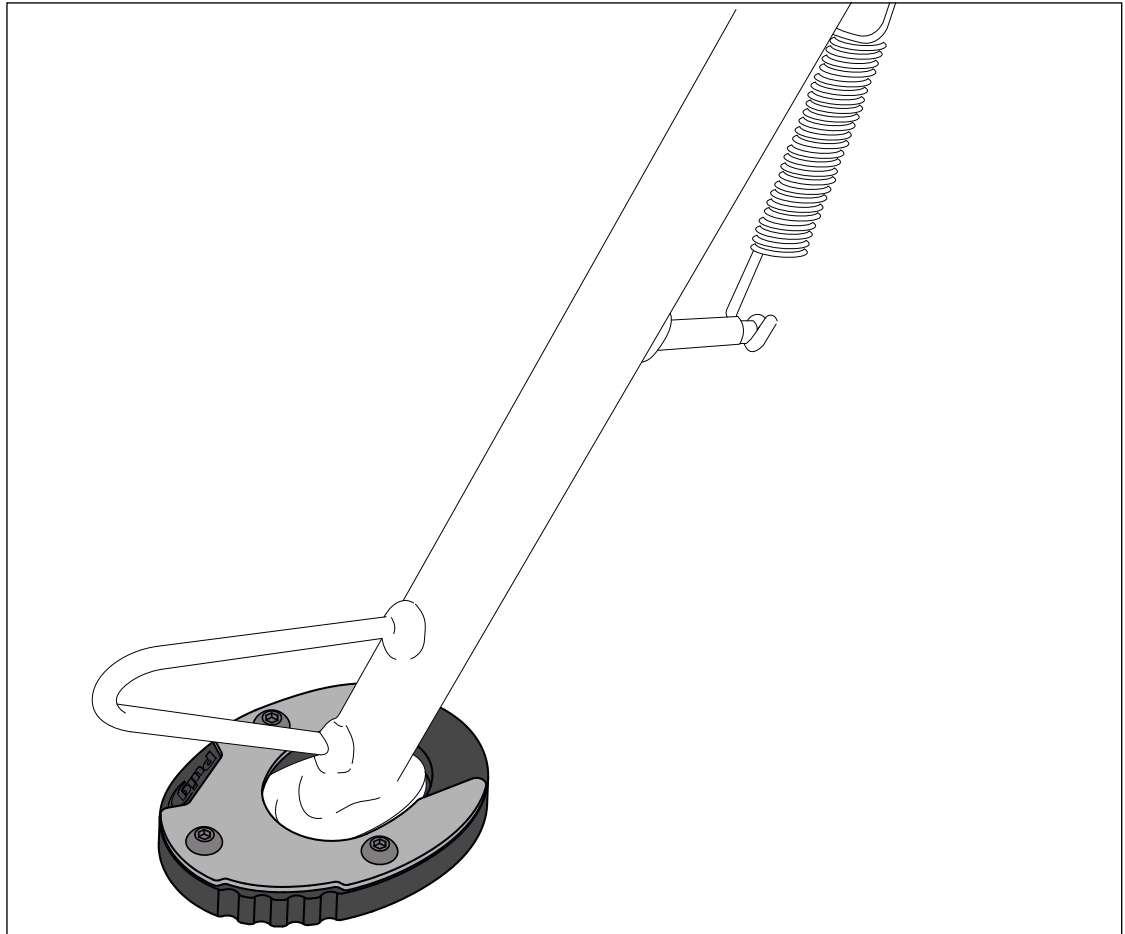

# KAWASAKI NINJA 400 '17-'20 / VERSYS 650 '15-'20

REF 20196N

EXTENSIÓN PATA DE CABRA / KICKSTAND EXTENSION

1 Person

5 min

EASY

ALLEN

Nº 3

ID.	PIEZA / PART	DESCRIPCIÓN	DESCRIPTION	QTY.
1		Base aluminio	Aluminum base	1
2		Chapa superior	Upper plate	1
3		Tornillo M5x8 DIN1001 INOX	M5x8 DIN1001 INOX screw	3