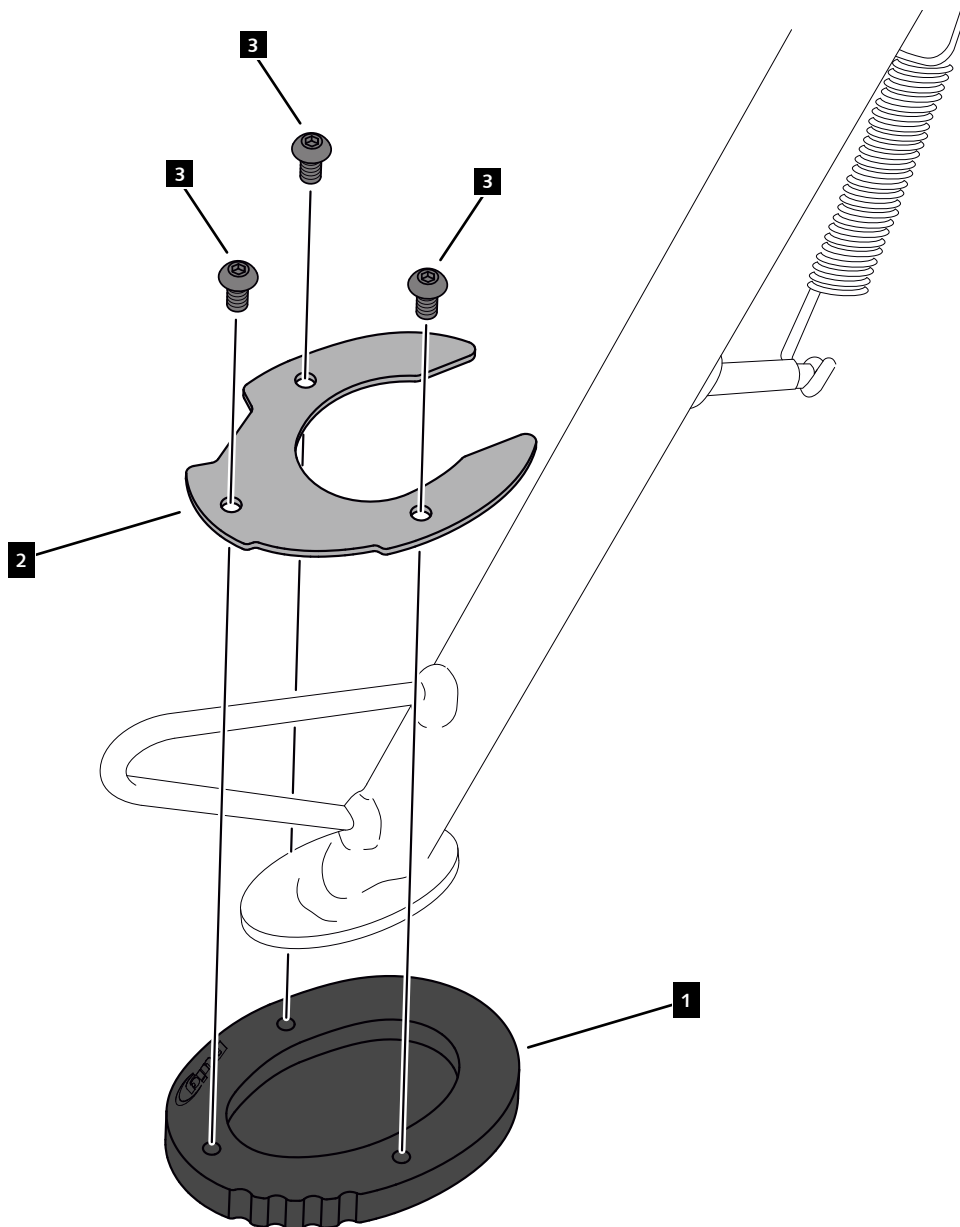

# KAWASAKI NINJA 400 '17-'20 / VERSYS 650 '15-'20

REF 20196N

EXTENSIÓN PATA DE CABRA / KICKSTAND EXTENSION

1 Person

5 min

EASY

ALLEN

Nº 3

ID.	PIEZA / PART	DESCRIPCIÓN	DESCRIPTION	QTY.
1		Base aluminio	Aluminum base	1
2		Chapa superior	Upper plate	1
3		Tornillo M5x8 DIN1001 INOX	M5x8 DIN1001 INOX screw	3

# KAWASAKI NINJA 400 '17-'20 / VERSYS 650 '15-'20

REF  
20196N

INSTRUCCIONES DE MONTAJE - MOUNTING INSTRUCTIONS - MONTAGEANLEITUNG

**CONSULTAR EN NUESTRA PAGINA WEB LA DISPONIBILIDAD DEL VIDEO DE MONTAJE DE ESTA REFERENCIA.  
CONSULT OUR WEBSITE THE VIDEO MOUNT AVAILABILITY OF THIS REFERENCE.**