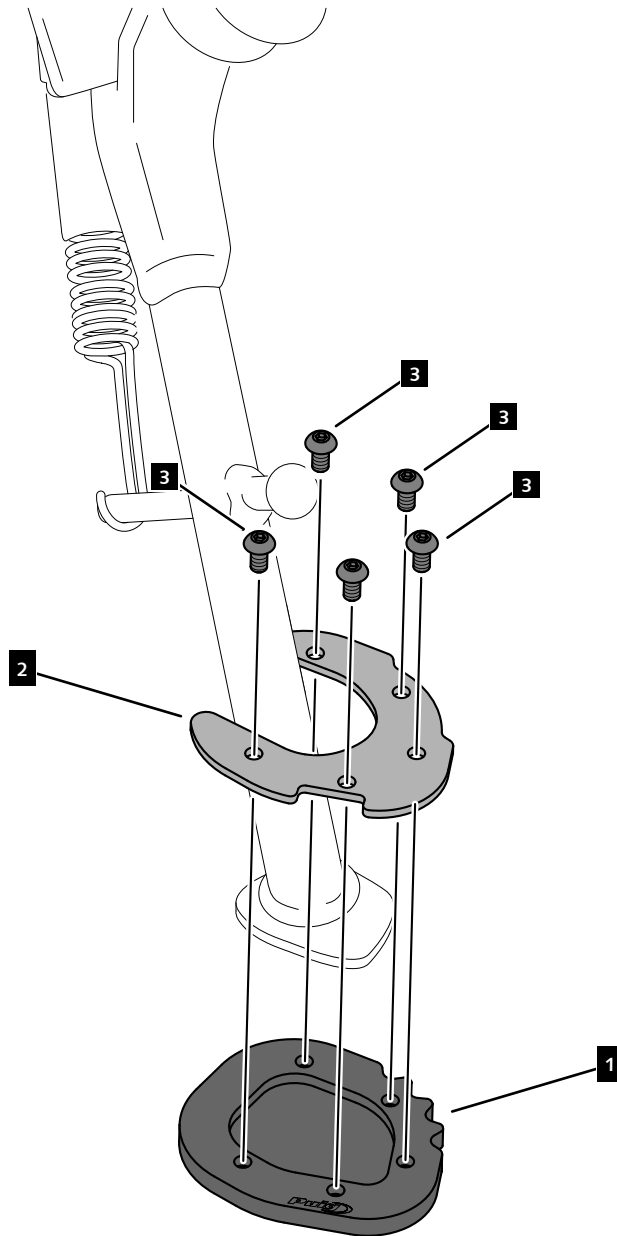

## BMW G 310 GS '17-'22

REF 20193N

EXTENSIÓN PATA DE CABRA / KICKSTAND EXTENSION

ID.	PIEZA / PART	DESCRIPCIÓN	DESCRIPTION	QTY.
1		Base aluminio	Aluminum base	1
2		Chapa superior	Upper plate	1
3		Tornillo M5x10 DIN1001 INOX	M5x10 DIN1001 INOX screw	5

## BMW G 310 GS '17-'22

REF  
20193N

INSTRUCCIONES DE MONTAJE - MOUNTING INSTRUCTIONS

**CONSULTAR EN NUESTRA PAGINA WEB LA DISPONIBILIDAD  
DEL VIDEO DE MONTAJE DE ESTA REFERENCIA.  
CONSULT OUR WEBSITE THE VIDEO MOUNT AVAILABILITY OF  
THIS REFERENCE.**