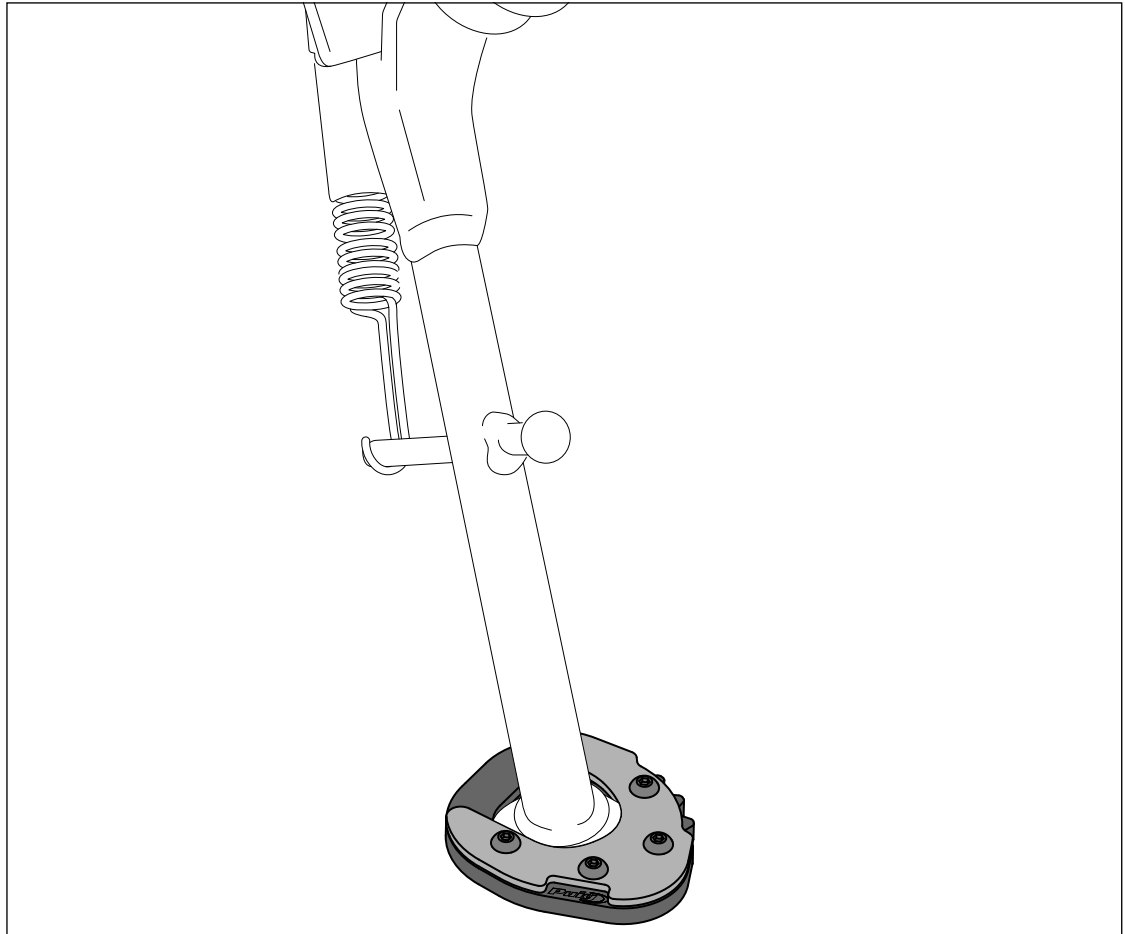

## BMW G 310 GS '17-'22

REF 20193N

EXTENSIÓN PATA DE CABRA / KICKSTAND EXTENSION

ID.	PIEZA / PART	DESCRIPCIÓN	DESCRIPTION	QTY.
1		Base aluminio	Aluminum base	1
2		Chapa superior	Upper plate	1
3		Tornillo M5x10 DIN1001 INOX	M5x10 DIN1001 INOX screw	5

## BMW G 310 GS '17-'22

REF  
20193N

INSTRUCCIONES DE MONTAJE - MOUNTING INSTRUCTIONS

**CONSULTAR EN NUESTRA PAGINA WEB LA DISPONIBILIDAD  
DEL VIDEO DE MONTAJE DE ESTA REFERENCIA.  
CONSULT OUR WEBSITE THE VIDEO MOUNT AVAILABILITY OF  
THIS REFERENCE.**