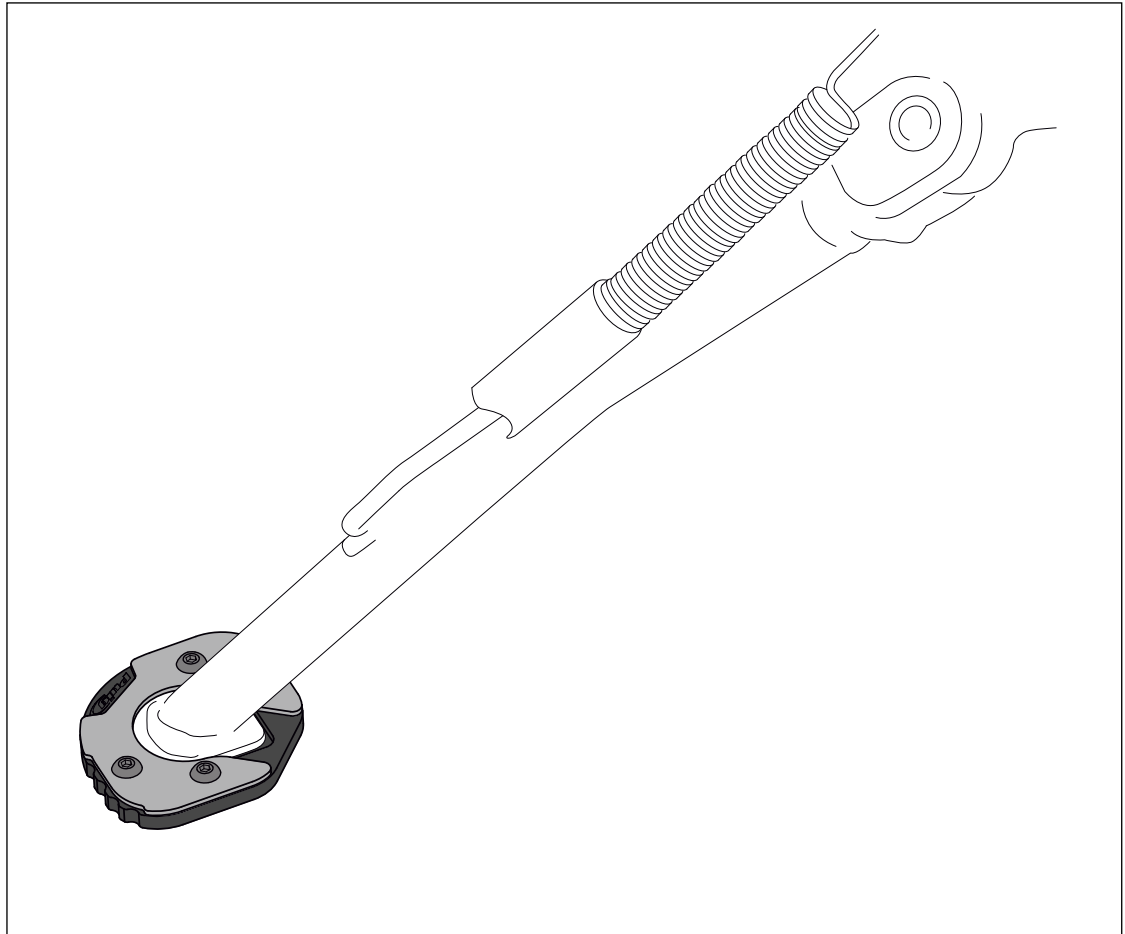

**BMW F800GS '13-17**  
**BMW F800GS ADVENTURE '13-18**

REF 20187N

**EXTENSIÓN PATA DE CABRA / KICKSTAND EXTENSION**

1 Person

5 min

EASY

ALLEN

Nº 3

ID.	PIEZA / PART	DESCRIPCIÓN	DESCRIPTION	QTY.
1		Base aluminio	Aluminum base	1
2		Chapa superior	Upper plate	1
3		Tornillo M5x8 DIN1001 INOX	M5x8 DIN1001 INOX screw	4

**BMW F800GS '13-17**  
**BMW F800GS ADVENTURE '13-18**