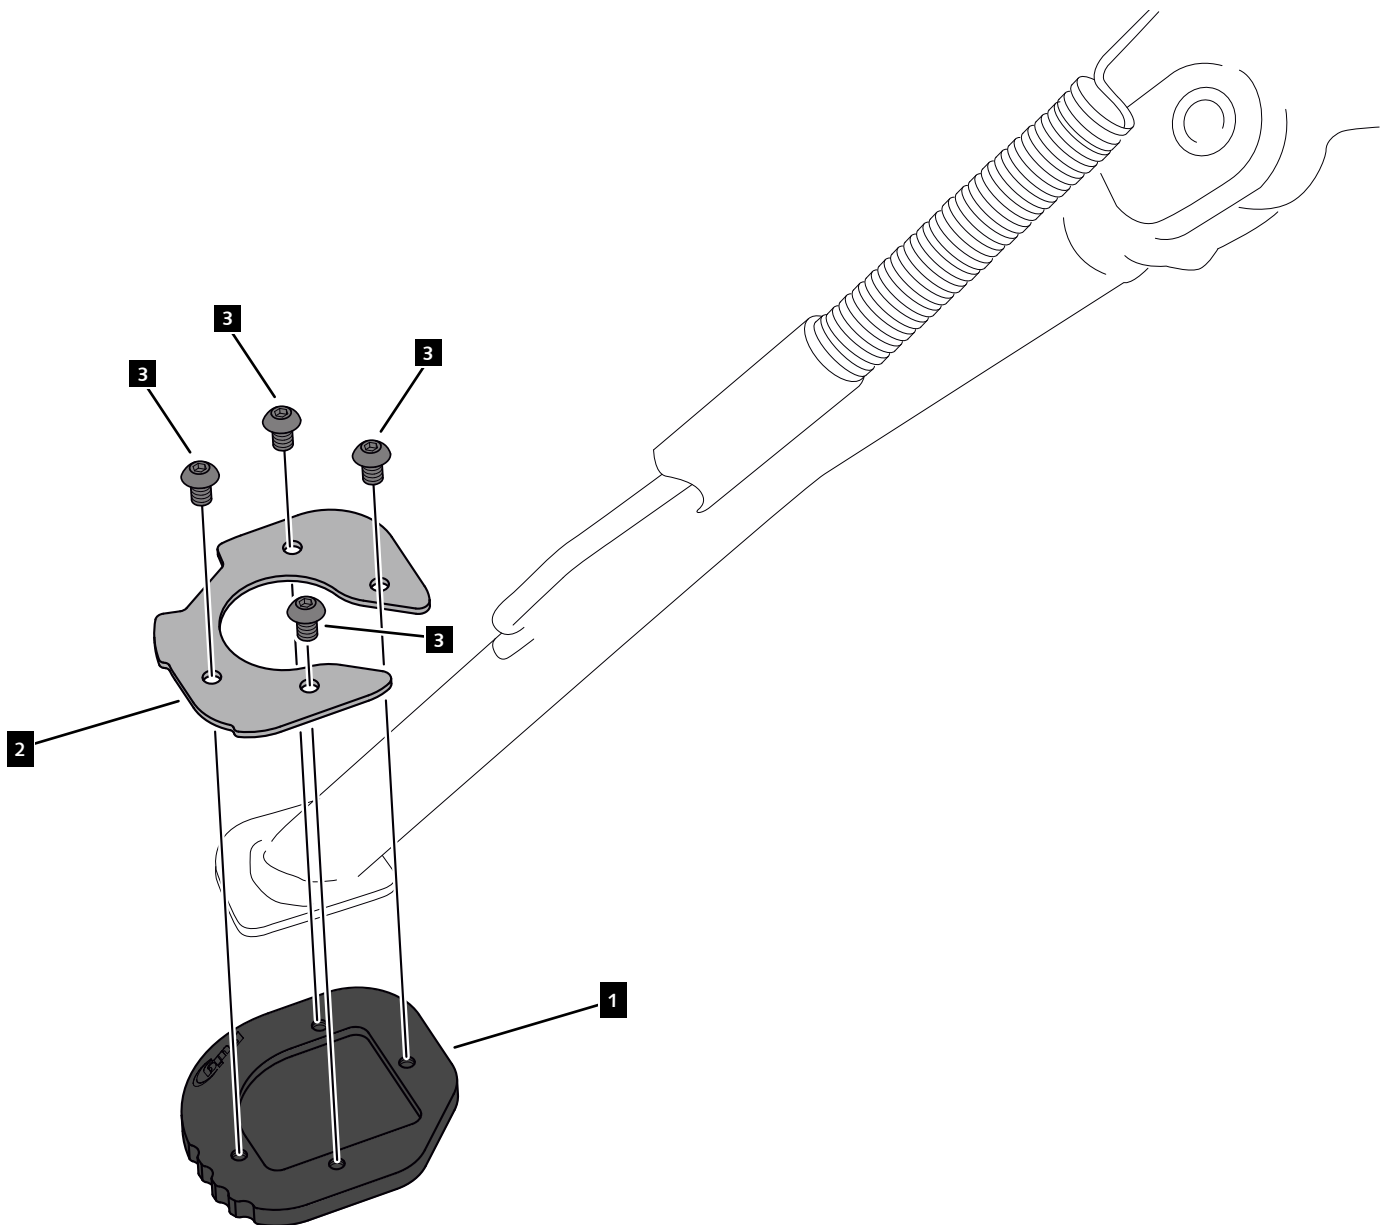

BMW F800GS '13-17
BMW F800GS ADVENTURE '13-18

REF
20187N

INSTRUCCIONES DE MONTAJE - MOUNTING INSTRUCTIONS - MONTAGEANLEITUNG