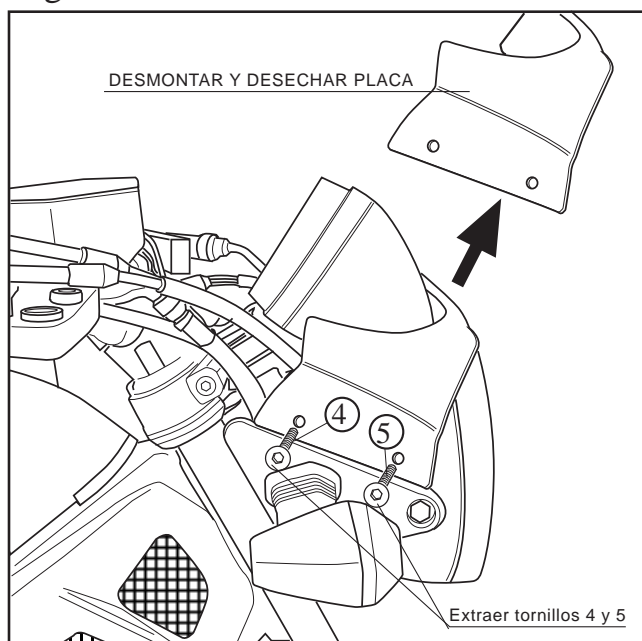

Montaje de los carenabrís NAKED, RAPTOR, WAVE, COCKPIT, TOP, WINDY, VISION a la motocicleta: SUZUKI BANDIT650 05'

Fig. 1

Fig. 2

Fig. 3

Puig
Racing Screens

MOTOPLASTIC, S.A.

Molino de la Sal, 1
08400 GRANOLLERS
Barcelona
Telf. 93 849 06 33 / 08 67
FAX. 93 849 09 88

www.puig.tv
e-mail motoplactic@motoplactic.com

MATERIAL SUMINISTRADO Y ORDENADO PARA SU MONTAJE AL VEHÍCULO:

NUMERO	DENOMINACION	CANTIDAD
1	Cúpula	1
2	Platina 130x13x1,5 INOX	2
3	Tornillo M6x10 ISO 7380	2