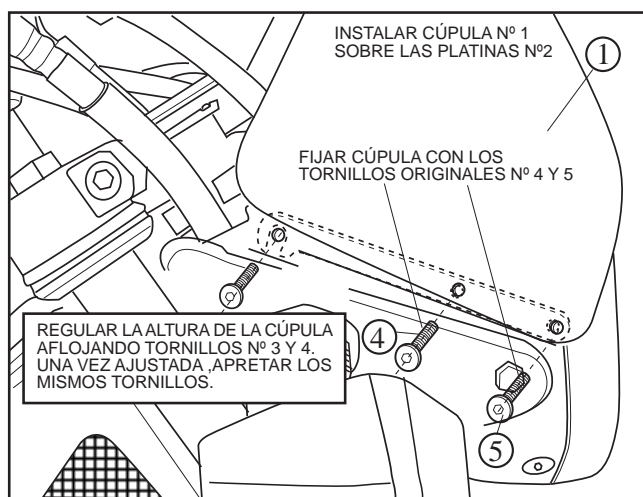

Montaje de los carenabrís NAKED, RAPTOR, WAVE, COCKPIT, TOP, WINDY, VISION a la motocicleta: SUZUKI BANDIT650 05'

Fig. 1

Fig. 2

Fig. 3

Puig
Racing Screens

MOTOPLASTIC, S.A.

Molino de la Sal, 1
08400 GRANOLLERS
Barcelona
Telf. 93 849 06 33 / 08 67
FAX. 93 849 09 88

www.puig.tv
e-mail motoplactic@motoplactic.com

MATERIAL SUMINISTRADO Y ORDENADO PARA SU MONTAJE AL VEHÍCULO:

NUMERO	DENOMINACION	CANTIDAD
1	Cúpula	1
2	Platina 130x13x1,5 INOX	2
3	Tornillo M6x10 ISO 7380	2