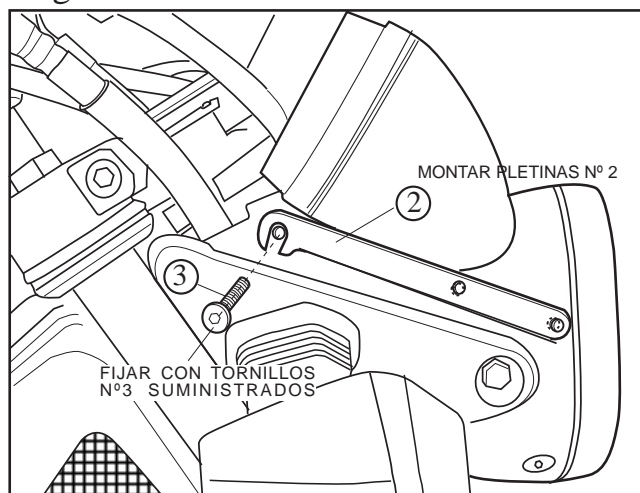

Montaje de los carenabrís NAKED, RAPTOR, WAVE, COCKPIT, TOP, WINDY, VISION a la motocicleta: SUZUKI BANDIT650 05'

Fig. 1

Fig. 2

Fig. 3

Puig
Racing Screens

MOTOPLASTIC, S.A.

Molino de la Sal, 1
08400 GRANOLLERS
Barcelona
Telf. 93 849 06 33 / 08 67
FAX. 93 849 09 88

www.puig.tv
e-mail motoplactic@motoplactic.com

MATERIAL SUMINISTRADO Y ORDENADO PARA SU MONTAJE AL VEHÍCULO:

NUMERO	DENOMINACION	CANTIDAD
1	Cúpula	1
2	Platina 130x13x1,5 INOX	2
3	Tornillo M6x10 ISO 7380	2