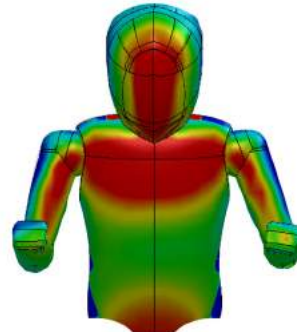

**New Generation SPORT  
YAMAHA MT-09 Ref. : 9376**

OEM

PUIG

TEST CONDITIONS		
SPEED (Velocidad)	150 km/h	93 mph
RIDER HEIGHT (Altura piloto)	180 cm	5.9 ft
RIDER POSITION (Posición piloto)	standard	
LATERAL WIND (Viento lateral)	No	
TEMPERATURE (Temperatura)	20 C	68 F

**PUIG SCREEN IMPROVES Cx  
AERODYNAMIC PERFORMANCE**