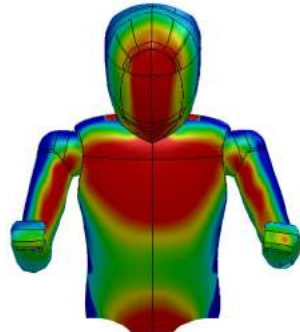

**New Generation SPORT  
YAMAHA MT-09 Ref. : 9376**

OEM

PUIG

TEST CONDITIONS		
SPEED (Velocidad)	150 km/h	93 mph
RIDER HEIGHT (Altura piloto)	180 cm	5.9 ft
RIDER POSITION (Posición piloto)	standard	
LATERAL WIND (Viento lateral)	No	
TEMPERATURE (Temperatura)	20 C	68 F

**PUIG SCREEN IMPROVES Cx  
AERODYNAMIC PERFORMANCE**