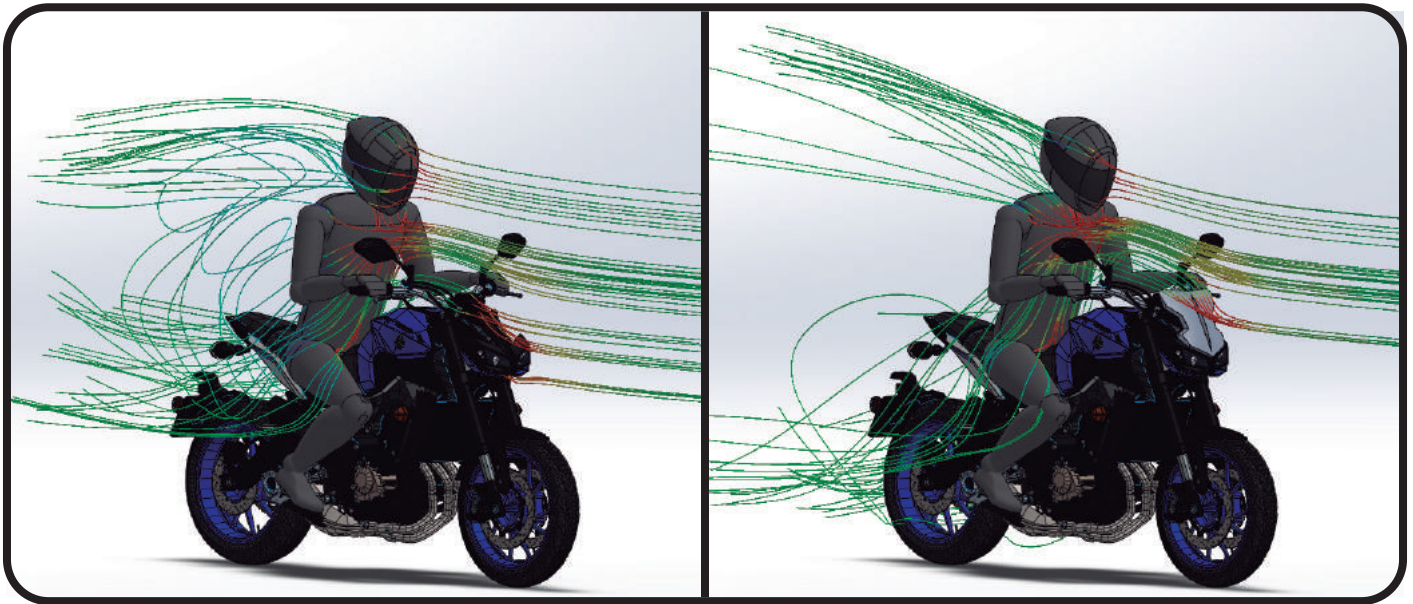

**New Generation SPORT  
YAMAHA MT-09 Ref. : 9376**

OEM

PUIG

TEST CONDITIONS		
SPEED (Velocidad)	150 km/h	93 mph
RIDER HEIGHT (Altura piloto)	180 cm	5.9 ft
RIDER POSITION (Posición piloto)	standard	
LATERAL WIND (Viento lateral)	No	
TEMPERATURE (Temperatura)	20 C	68 F

**PUIG SCREEN IMPROVES Cx  
AERODYNAMIC PERFORMANCE**